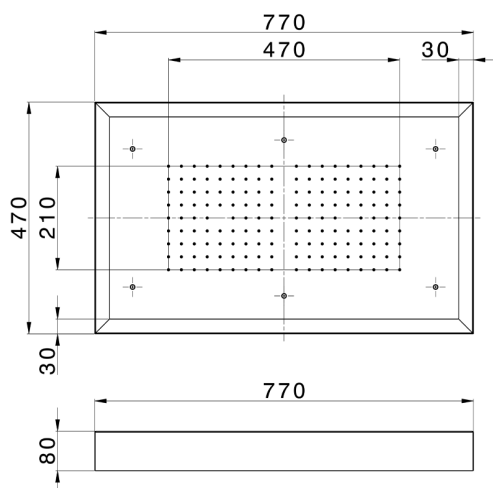

Rociador de techo con cromoterapia 770x470 mm ZEN SHOWER_ZS0C0155

MODELO **ZS0C0155**

Rociador de techo con cromoterapia 770x470 mm, con cubierta exterior blanca, funciones lluvia, cromoterapia, con teclado empotrado, acero inoxidable AISI 304