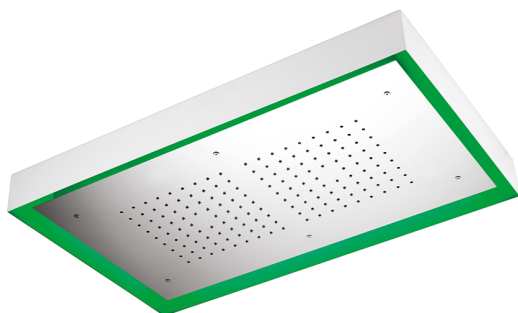

Rociador de techo con cromoterapia 770x470 mm ZEN SHOWER_ZS0C0155

MODELO **ZS0C0155**

Rociador de techo con cromoterapia 770x470 mm, con cubierta exterior blanca, funciones lluvia, cromoterapia, con teclado empotrado, acero inoxidable AISI 304

ACABADOS DISPONIBLES

-  **40** 40 Negro Mate
-  **4Q** 4Q Blanco Mate
-  **D1** D1 Inox Cepillado
-  **D2** D2 Inox brillo

CARACTERÍSTICAS

2024-11-23