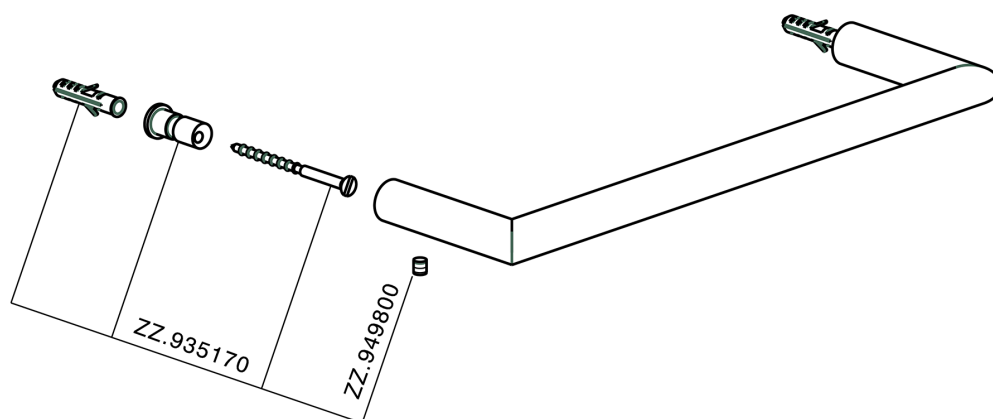

Toallero ACCESORIOS BAÑO_SY090100

MODELO **SY090100**

Toallero

ACABADOS DISPONIBLES

-  **21** 21 Cromo
-  **2B** 2B Niquel Brillo
-  **2F** 2F Niquel Cepillado
-  **2P** 2P Oro Rosa
-  **2Q** 2Q Black Titanium
-  **40** 40 Negro Mate
-  **4Q** 4Q Blanco Mate

CARACTERÍSTICAS

Toallero ACCESORIOS BAÑO_SY090100

SY090100

<https://es.cisal.it/toallero-accesorios-bano-sy090100>

2025-01-15