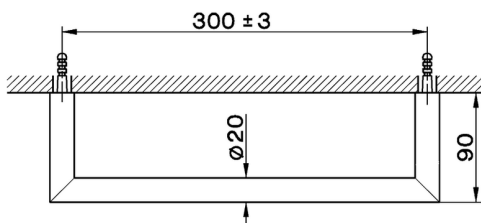

Toallero ACCESORIOS BAÑO_SY090100

MODELO **SY090100**

Toallero

ACABADOS DISPONIBLES

-  **21** 21 Cromo
-  **2B** 2B Niquel Brillo
-  **2F** 2F Niquel Cepillado
-  **2P** 2P Oro Rosa
-  **2Q** 2Q Black Titanium
-  **40** 40 Negro Mate
-  **4Q** 4Q Blanco Mate