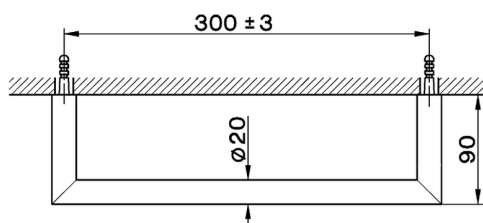

## Toallero ACCESORIOS BAÑO\_SY090100

MODELO **SY090100**

Toallero

ACABADOS DISPONIBLES

-  **21** 21 Cromo
-  **2B** 2B Niquel Brillo
-  **2F** 2F Niquel Cepillado
-  **2P** 2P Oro Rosa
-  **2Q** 2Q Black Titanium
-  **40** 40 Negro Mate
-  **4Q** 4Q Blanco Mate