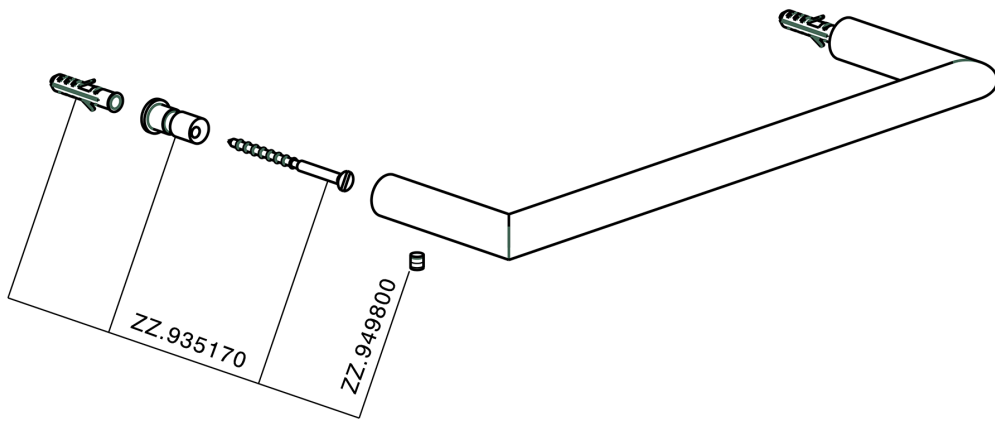

Toallero ACCESORIOS BAÑO_SY090100

SY090100

<https://es.cisal.it/toallero-accesorios-bano-sy090100>

2024-12-04