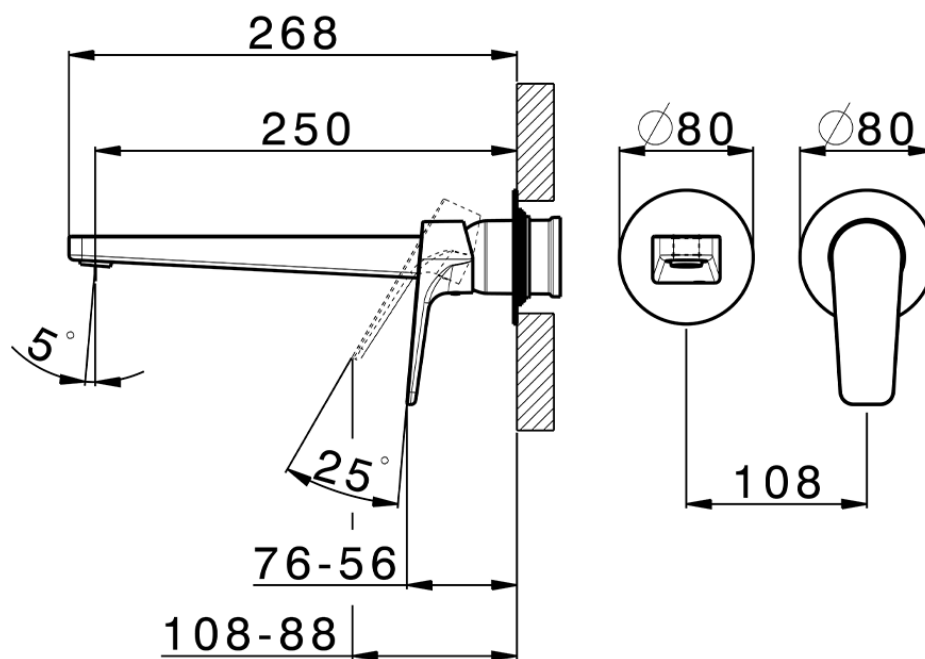

Parte externa monomando lavabo de pared ROCK&ROLL_RK005511

RK005511

<https://es.cisal.it/parte-externa-monomando-lavabo-de-pared-rockroll-rk005511>

2025-01-07