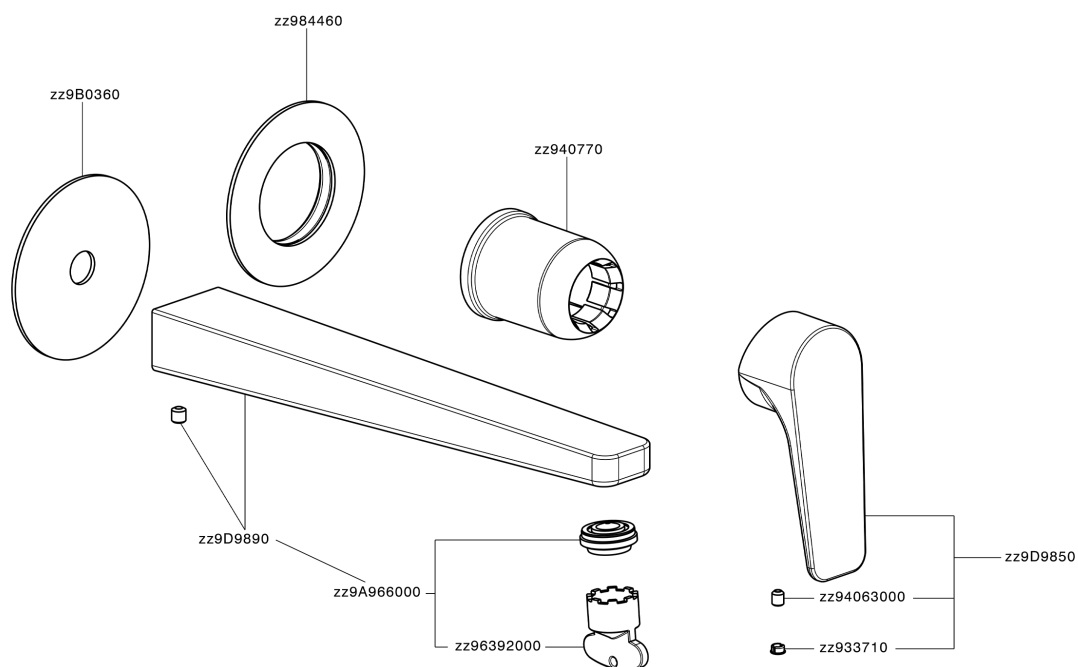

Parte externa monomando lavabo de pared ROCK&ROLL_RK005511

RK005511

<https://es.cisal.it/parte-externa-monomando-lavabo-de-pared-rockroll-rk005511>

2025-01-07