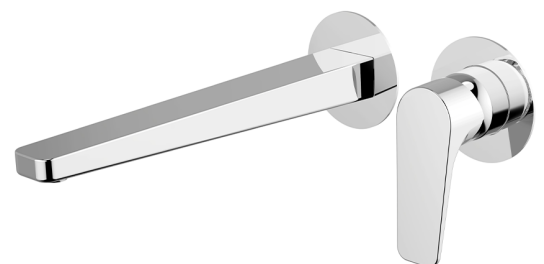

Parte externa monomando lavabo de pared ROCK&ROLL_RK005511

MODELO **RK005511**

Parte externa monomando lavabo de pared,sin parte empotrada,caño L.250 mm,para art.Easy-Box ZA002450-ZA025510

ACABADOS DISPONIBLES

-  **21** 21 Cromo
-  **2F** 2F Niquel Cepillado
-  **40** 40 Negro Mate

CARACTERÍSTICAS

| | |
|-------------|------------------|
| Instalación | Empotrado |
| Empotrado 1 | ZA002450 |

Parte externa monomando lavabo de pared ROCK&ROLL_RK005511

RK005511

<https://es.cisal.it/parte-externa-monomando-lavabo-de-pared-rockroll-rk005511>

2025-01-07