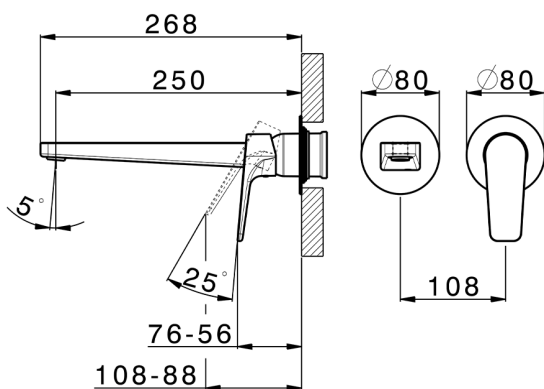

Parte externa monomando lavabo de pared ROCK&ROLL_RK005511

MODELO **RK005511**

Parte externa monomando lavabo de pared,sin parte empotrada,caño L.250 mm,para art.Easy-Box ZA002450-ZA025510

ACABADOS DISPONIBLES

-  **21** 21 Cromo
-  **2F** 2F Niquel Cepillado
-  **40** 40 Negro Mate

CARACTERÍSTICAS

| | |
|-------------|------------------|
| Instalación | Empotrado |
| Empotrado 1 | ZA002450 |

Parte externa monomando lavabo de pared ROCK&ROLL_RK005511

RK005511

<https://es.cisal.it/parte-externa-monomando-lavabo-de-pared-rockroll-rk005511>

2025-01-07