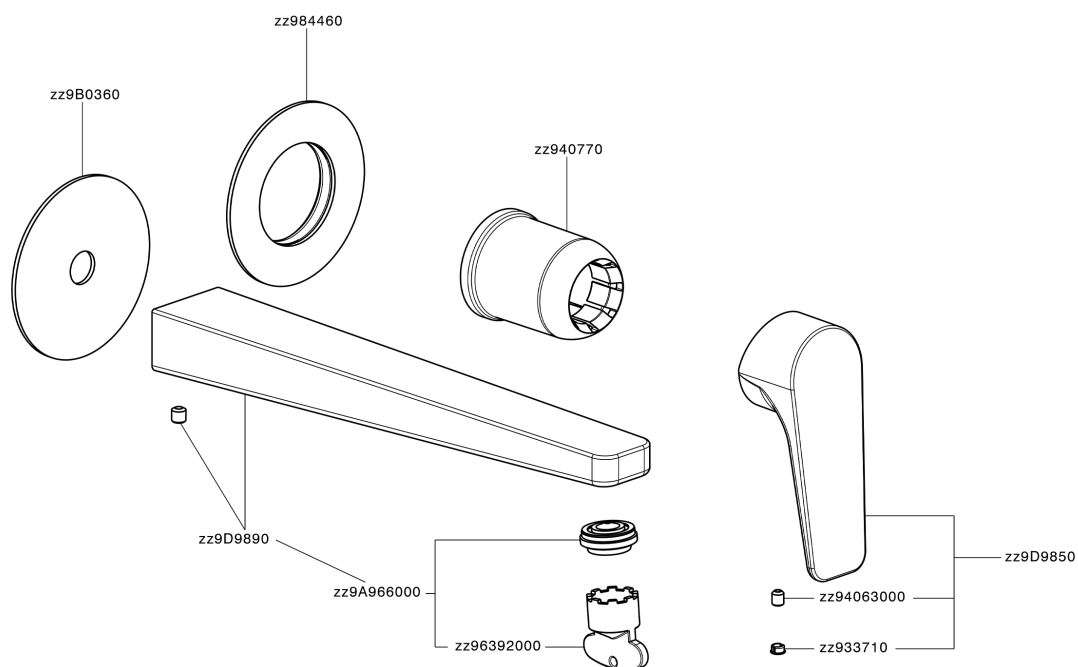

Parte externa monomando lavabo de pared ROCK&ROLL_RK005511

MODELO **RK005511**

Parte externa monomando lavabo de pared,sin parte empotrada,caño L.250 mm,para art.Easy-Box ZA002450-ZA025510

ACABADOS DISPONIBLES

-  **21** 21 Cromo
-  **2F** 2F Niquel Cepillado
-  **40** 40 Negro Mate

CARACTERÍSTICAS

| | |
|-------------|------------------|
| Instalación | Empotrado |
| Empotrado 1 | ZA002450 |

Parte externa monomando lavabo de pared ROCK&ROLL_RK005511

RK005511

<https://es.cisal.it/parte-externa-monomando-lavabo-de-pared-rockroll-rk005511>

2025-01-07