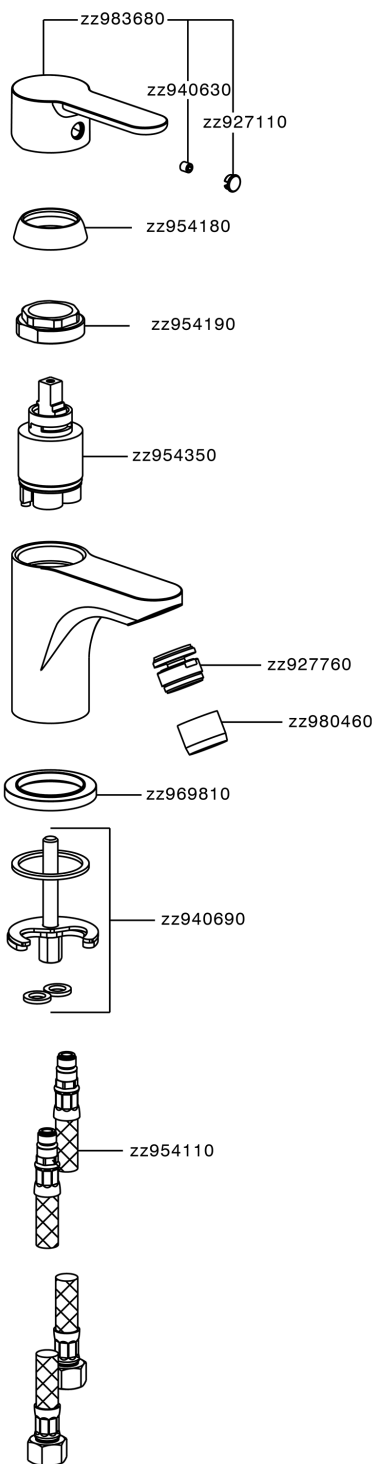

Bidé monomando TENDER_C2000560

C2000560

<https://es.cisal.it/bide-monomando-tender-c2000560>

2026-04-30