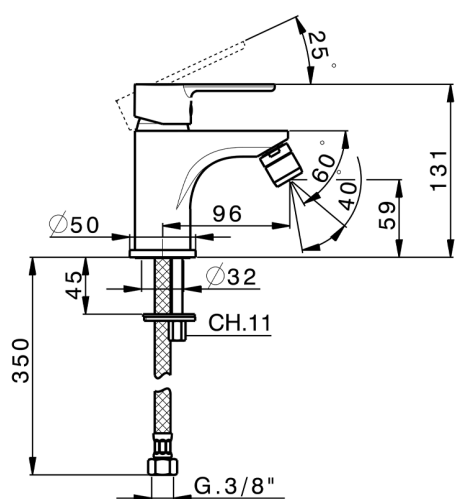

## Bidé monomando TENDER\_C2000560

MODELO **C2000560**

Bidé monomando, sin desagüe automático, con capuchón portacadenas, latiguillos acero G.3/8"

ACABADOS DISPONIBLES

CARACTERÍSTICAS

Recambio Cartucho **ZZ95435000**

**Cartucho Monomando 35 mm**

### EcoStop

La función EcoStop limita el caudal del agua aproximadamente el 50% de la salida máxima con una leve resistencia en la maneta. Basta con empujar ligeramente más allá de la mitad del tope sólo cuando se requiera la salida máxima de agua. Esto permitirá ahorrar hasta un 50% de agua.