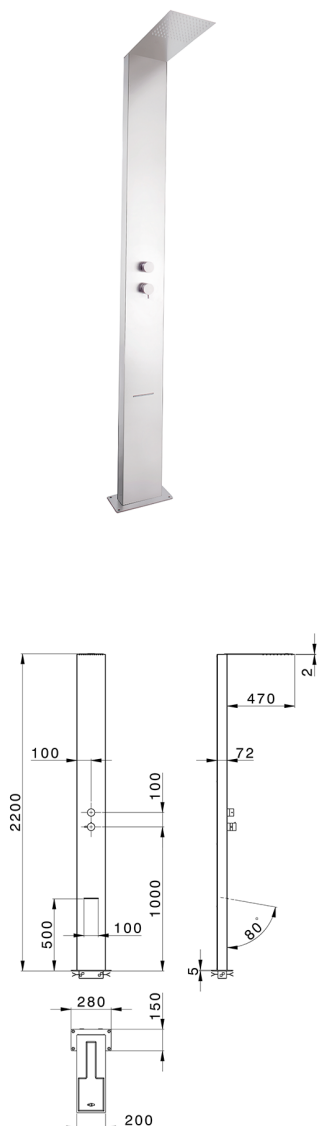

Columna ducha monomando COLUMNAS DUCHA_ZS005020

MODELO **ZS005020**

Columna ducha monomando, desviador 2 salidas, para exterior/interior de suelo, rociador rectangular 200x470x2 mm de Inox, con válvula de seguridad patentada, funciones lluvia, cascada, Inox AISI 316L

ACABADOS DISPONIBLES

D1 D1 Inox Cepillado

CARACTERÍSTICAS

Monomando **1**

Recambio Cartucho **ZZ99751000**

Cartucho Monomando 35 mm

2025-01-15