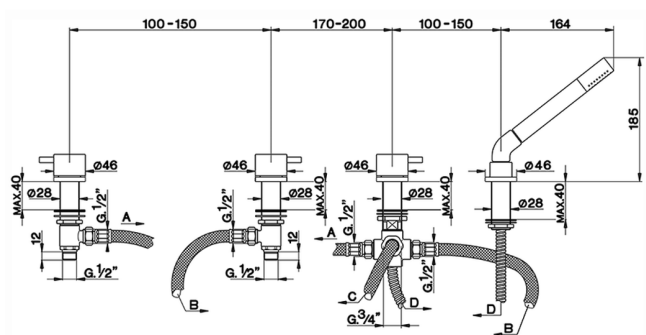

Borde bañera 4 agujeros LESS MINIMAL_LM000290

MODELO **LM000290**

Borde bañera 4 agujeros,desviador automático,duchita una función minimal de Latón,flexible de Latón 175 cm

ACABADOS DISPONIBLES

- **21** 21 Cromo
- **2F** 2F Niquel Cepillado
- **40** 40 Negro Mate
- **4Q** 4Q Blanco Mate

CARACTERÍSTICAS

2026-06-15