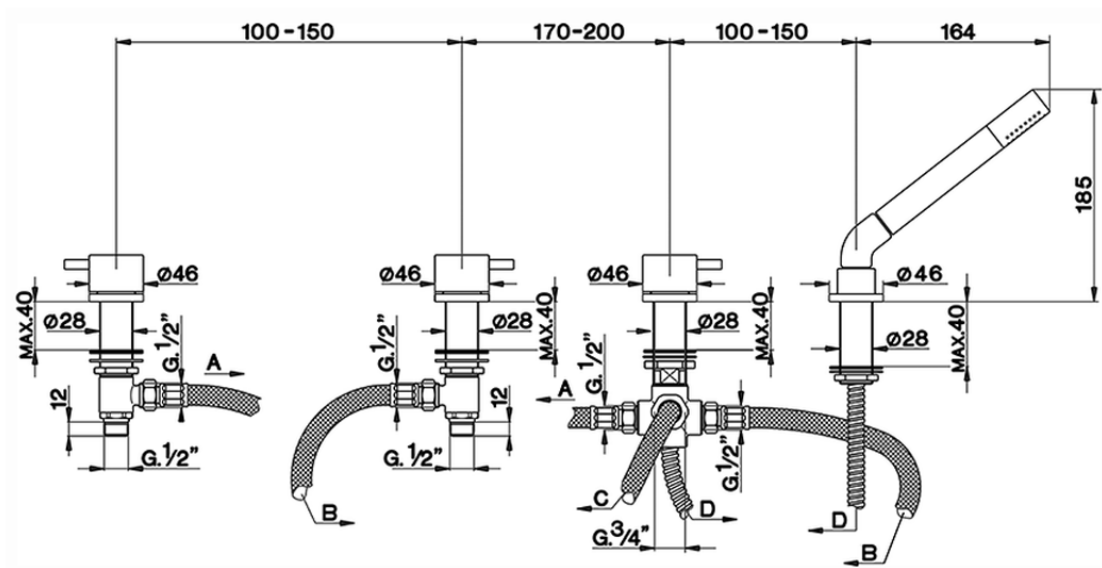

Borde bañera 4 agujeros LESS MINIMAL_LM000290

LM000290

<https://es.cisal.it/borde-banera-4-agujeros-less-minimal-lm000290>

2026-06-14