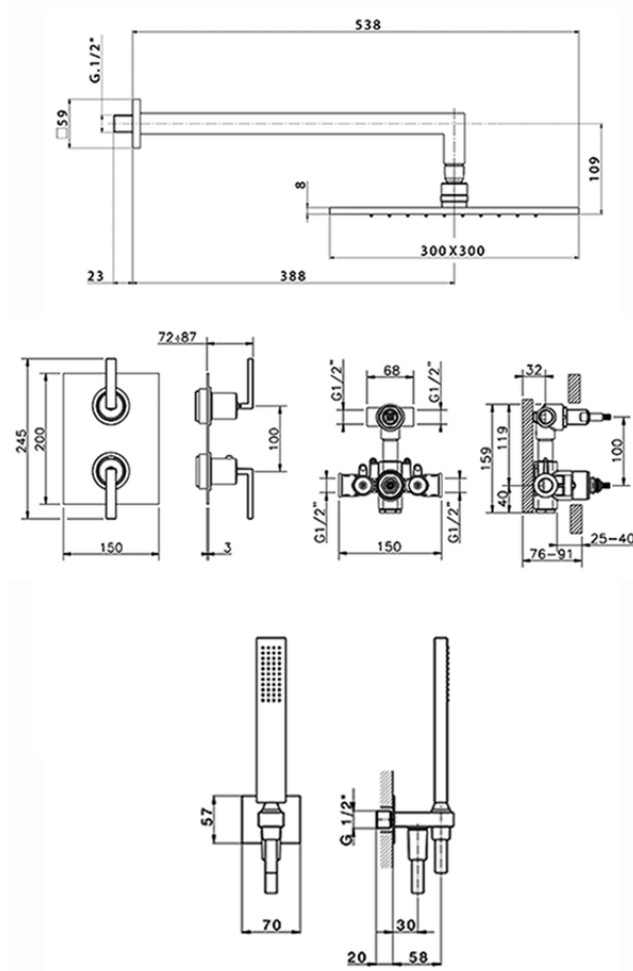

Conjunto ducha termostática empotrada WAVE_WA0KT010

WA0KT010

<https://es.cisal.it/conjunto-ducha-termostatica-empotrada-wave-wa0kt010>

2025-01-15