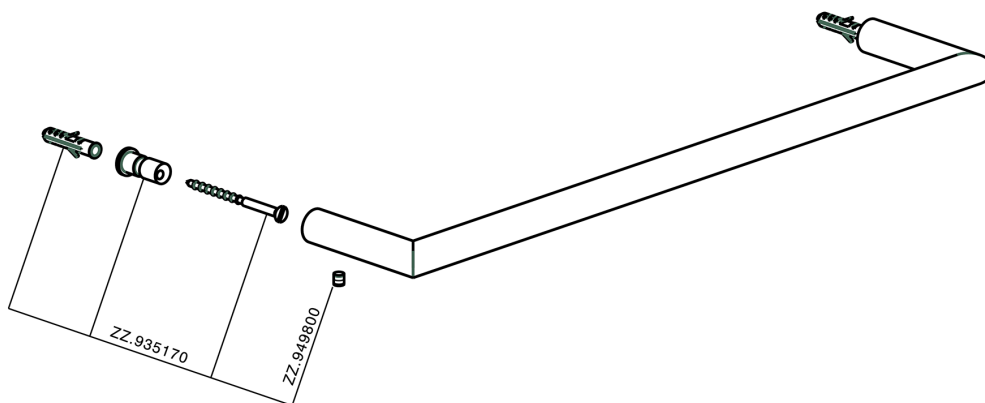

Toallero ACCESORIOS BAÑO_SY090101

SY090101

<https://es.cisal.it/toallero-accesorios-bano-sy090101>

2026-05-03