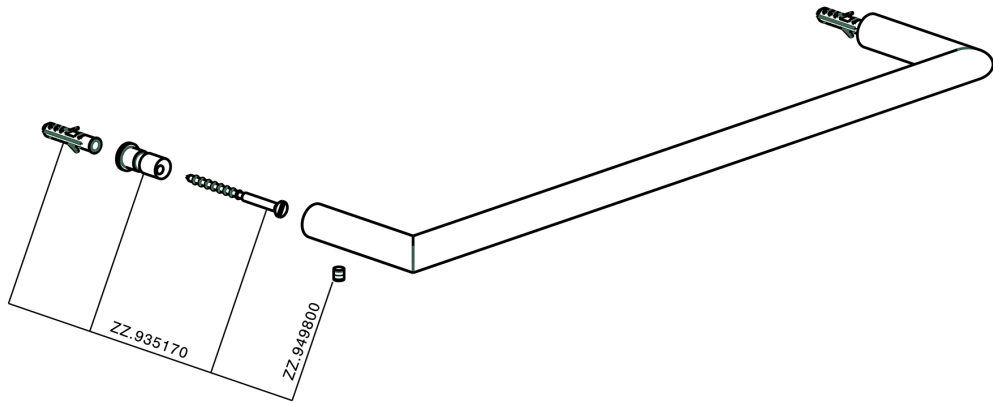

Toallero ACCESORIOS BAÑO_SY090101

SY090101

<https://es.cisal.it/toallero-accesorios-bano-sy090101>

2026-05-01