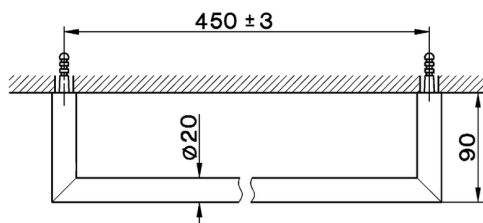

## Toallero ACCESORIOS BAÑO\_SY090101

MODELO **SY090101**

Toallero

ACABADOS DISPONIBLES

-  **21** 21 Cromo
-  **2B** 2B Niquel Brillo
-  **2F** 2F Niquel Cepillado
-  **2P** 2P Oro Rosa
-  **2Q** 2Q Black Titanium
-  **40** 40 Negro Mate
-  **4Q** 4Q Blanco Mate