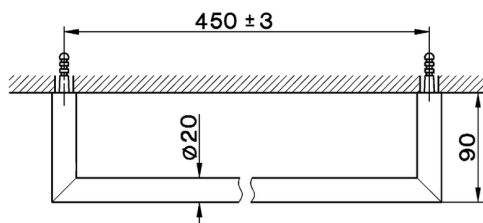

Toallero ACCESORIOS BAÑO_SY090101

MODELO **SY090101**

Toallero

ACABADOS DISPONIBLES

-  **21** 21 Cromo
-  **2B** 2B Niquel Brillo
-  **2F** 2F Niquel Cepillado
-  **2P** 2P Oro Rosa
-  **2Q** 2Q Black Titanium
-  **40** 40 Negro Mate
-  **4Q** 4Q Blanco Mate