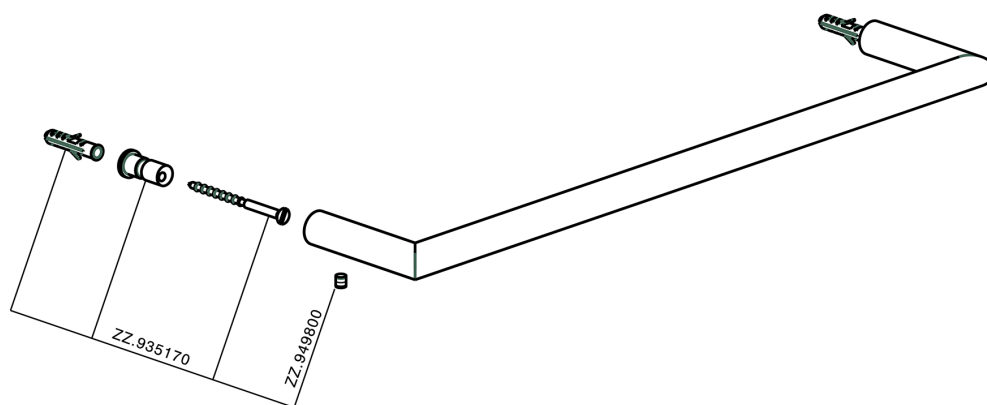

Toallero ACCESORIOS BAÑO_SY090101

MODELO **SY090101**

Toallero

ACABADOS DISPONIBLES

-  **21** 21 Cromo
-  **2B** 2B Niquel Brillo
-  **2F** 2F Niquel Cepillado
-  **2P** 2P Oro Rosa
-  **2Q** 2Q Black Titanium
-  **40** 40 Negro Mate
-  **4Q** 4Q Blanco Mate

CARACTERÍSTICAS

Toallero ACCESORIOS BAÑO_SY090101

SY090101

<https://es.cisal.it/toallero-accesorios-bano-sy090101>

2026-06-19