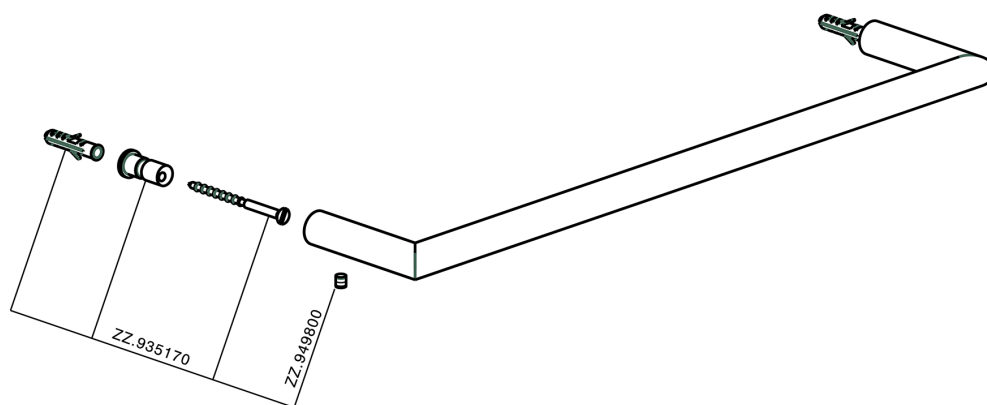

Toallero ACCESORIOS BAÑO_SY090101

MODELO **SY090101**

Toallero

ACABADOS DISPONIBLES

-  **21** 21 Cromo
-  **2B** 2B Niquel Brillo
-  **2F** 2F Niquel Cepillado
-  **2P** 2P Oro Rosa
-  **2Q** 2Q Black Titanium
-  **40** 40 Negro Mate
-  **4Q** 4Q Blanco Mate

CARACTERÍSTICAS

Toallero ACCESORIOS BAÑO_SY090101

SY090101

<https://es.cisal.it/toallero-accesorios-bano-sy090101>

2026-05-05