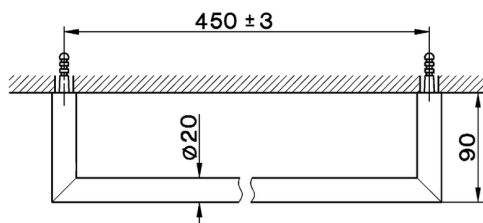

Toallero ACCESORIOS BAÑO_SY090101

MODELO **SY090101**

Toallero

ACABADOS DISPONIBLES

-  **21** 21 Cromo
-  **2B** 2B Niquel Brillo
-  **2F** 2F Niquel Cepillado
-  **2P** 2P Oro Rosa
-  **2Q** 2Q Black Titanium
-  **40** 40 Negro Mate
-  **4Q** 4Q Blanco Mate

CARACTERÍSTICAS

Toallero ACCESORIOS BAÑO_SY090101

SY090101

<https://es.cisal.it/toallero-accesorios-bano-sy090101>

2026-05-05