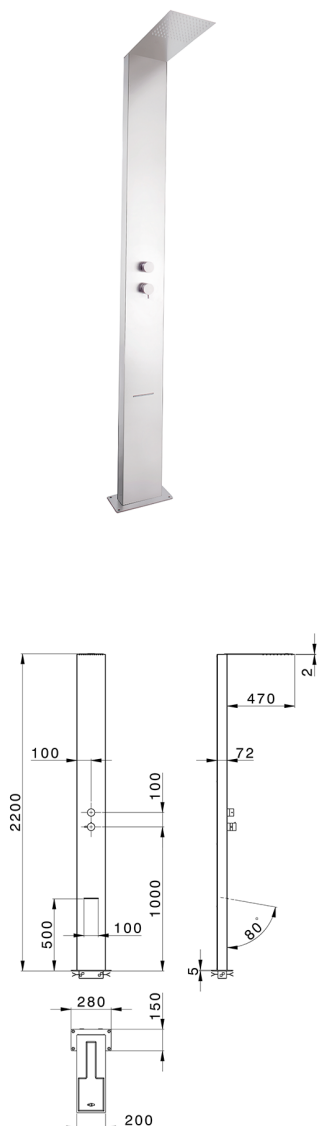

## Columna ducha monomando COLUMNAS DUCHA\_ZS005020

MODELO **ZS005020**

Columna ducha monomando, desviador 2 salidas, para exterior/interior de suelo, rociador rectangular 200x470x2 mm de Inox, con válvula de seguridad patentada, funciones lluvia, cascada, Inox AISI 316L

ACABADOS DISPONIBLES

**D1** D1 Inox Cepillado

CARACTERÍSTICAS

Monomando **1**

Recambio Cartucho **ZZ99751000**

**Cartucho Monomando 35 mm**

2024-11-21