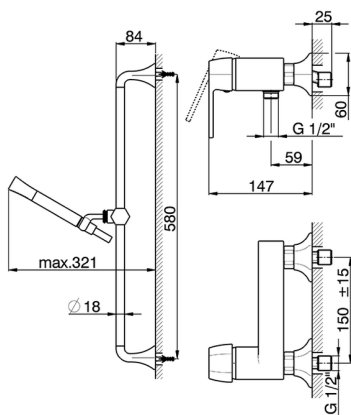

Ducha monomando con duplex **CHERIE_CH000464**

MODELO **CH000464**

Ducha monomando con duplex, barra 58 cm con soporte corredero, Duchita una función Chérie de Latón, flexible liso SUPREME 150 cm

ACABADOS DISPONIBLES

- 
6T 6T Cromo/Negro Mate
- 
7C 7C Oro/Negro Mate
- 
7D 7D Niquel Brillo/Negro Mate
- 
7E 7E Oro Rosa/Negro Mate

CARACTERÍSTICAS

Recambio Cartucho **ZZ93196000**

Cartucho Monomando 38 mm

2025-01-15