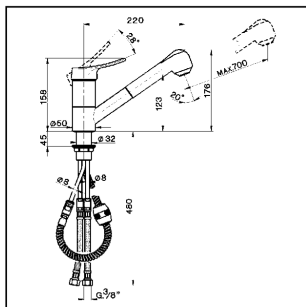

Fregadero monomando ducha extraíble KITCHEN_FU002570

cisal

FU 00257

- Monocomando livello
- *Single lever sink mixer*
- Einhand-Spültischbatterie
- *Mitigeur évier*