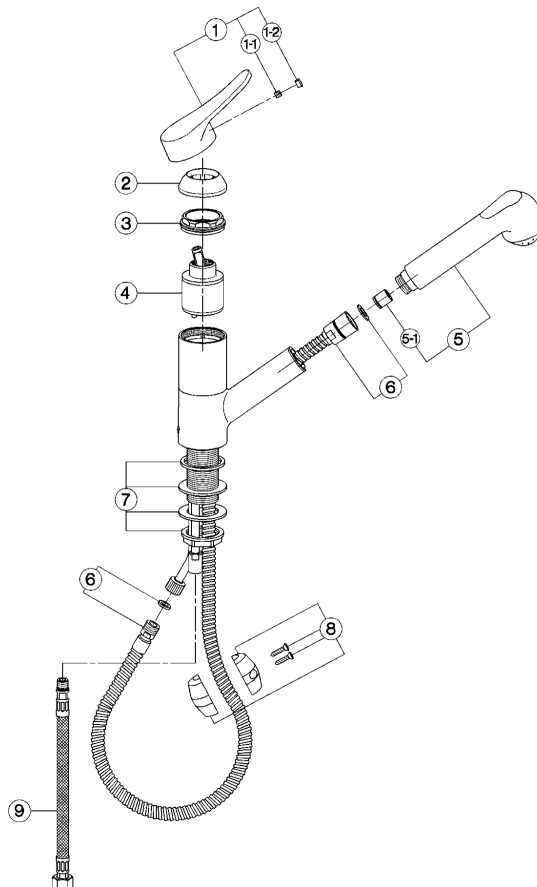

bar	PORTATA GETTO AERATO * AIRSPRAY FLOW RATE DURCHFLOSS LUFTSTRAHL DEBIT JET MOUSSANT l/min.	PORTATA GETTO A PIOGGIA RAINSPRAY FLOW RATE DURCHFLOSS REGENSTRAHL DEBIT JET PLUIE l/min.
0.5	4.5	4
1	6.5	6
2	10	9
3	12	11
4	14	13.5
5	16	15

* con resistenza silenziosa della classe di portata B (25.2 l/min. a 3 bar)
with hydraulic resistance of flow rate class B (25.2 l/min. at 3 bar)
mit geräuscharmen Widerstand der Durchflussklasse B (25.2 l/min. bei 3 bar)
avec aérateur classe B (25.2 l/min. à 3 bar)

NR.	DESCRIZIONE DESCRIPTION BESCHREIBUNG DESCRIPTION	N. CODICE CODE NO. WERKSNR. NR. CODE	NR.	DESCRIZIONE DESCRIPTION BESCHREIBUNG DESCRIPTION	N. CODICE CODE NO. WERKSNR. NR. CODE	NR.	DESCRIZIONE DESCRIPTION BESCHREIBUNG DESCRIPTION	N. CODICE CODE NO. WERKSNR. NR. CODE
1	Leva monocomando "FU" Lever "FU" Hebel "FU" Levier "FU"	ZZ 92910 0	5	Doccia estraibile per monocomando Handspray Herausziehbare Brause Douchette extramitigeur	ZZ 92969 0			
1-1	Grano punta piana inox M.6x6 Screw-stainless steel M.6x6 Mädenschraube M.6x6 Vis spéciale inox M.6x6	ZZ 92645 0	5-1	Valvola anti-ritorno Ø14 per doccia Back-flow valve Ø14 Durchflussverhinderer Ø14 Clapet anti-retour Ø14	ZZ 92957 0			
1-2	Placchetta per leva Cap for lever Abdeckkappe / Hebel Plaque levier	ZZ 92710 0	6	Flessibile 150 cm Ø14 1/2" cn x M.15x1 Flex 150 cm Ø14 1/2" CN x M.15x1 Brausschlauch 150 cm Ø14 1/2" x M.15x1 Flex 150 cm Ø14 1/2" cn x M.15x1	ZZ 92774 0			
2	Copricartuccia con ideogrammi Escalicheon cartridge with ideogram Abdeckkappe mit Ideogramm Couver-cartouche avec ideogramme	ZZ 92716 0	7	Set installazione monocomando doccia estraibile Installation set single lever Befestigungssatz Set installation	ZZ 92886 0			
3	Calotta bloccaggio cartuccia piccola Nut for mixing valve-small Mutter UKartusche Ecrou pour cartouche	ZZ 92603 0	8	Peso piombo completo Lead weight Bleigewicht kpl Poids en plomb	ZZ 92775 0			
4	Cartuccia monocomando piccola Mixing valve - small size Kartusche Cartouche mitigeurs	ZZ 92909 0	9	Flessibile M.11x1 3/8" F L.365 Flex M.11x1 3/8" L.365 Anschlusschlauch M.11x1 3/8" L.365 Flex M.11x1 3/8" L.365	ZZ 92842 0			

FU.15

FU002570

<https://es.cisal.it/fregadero-monomando-ducha-extraible-kitchen-fu002570>

2025-01-15