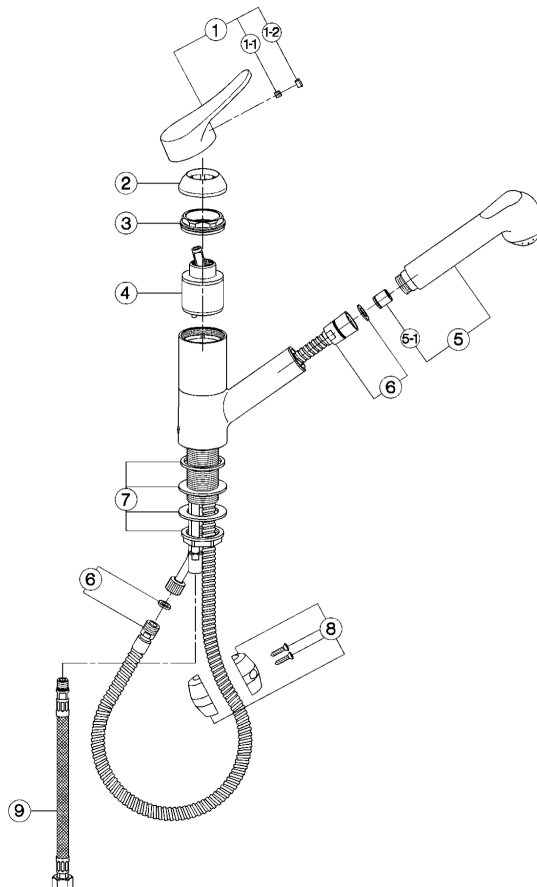

CARACTERÍSTICAS

Recambio Cartucho **ZZ92909000**

Cartucho Monomando 43 mm

Fregadero monomando ducha extraíble KITCHEN_FU002570

cisal

FU 00257

- Monocomando livello
- Single lever sink mixer
- Einhand-Spültischbatterie
- Mitigeur évier

NR.	DESCRIZIONE DESCRIPTION BESCHREIBUNG DESCRIPTION	N. CODICE CODE NO. WERKSNR. NR. CODE	NR.	DESCRIZIONE DESCRIPTION BESCHREIBUNG DESCRIPTION	N. CODICE CODE NO. WERKSNR. NR. CODE	NR.	DESCRIZIONE DESCRIPTION BESCHREIBUNG DESCRIPTION	N. CODICE CODE NO. WERKSNR. NR. CODE
1	Leva monocomando "FU" Lever "FU" Hebel "FU" Levier "FU"	ZZ 92910 0	5	Doccia estraibile per monocomando Handspray Herausziehbare Brause Douchette extr.mitigeur	ZZ 92969 0			
1-1	Grano punta piana inox M.6x6 Screw-stainless steel M.6x6 Mädenschraube M.6x6 Vis spéciale inox M.6x6	ZZ 92645 0	5-1	Valvola anti-ritorno Ø14 per doccia Back-flow valve Ø14 Durchflussverhinderer Ø14 Clapet anti-retour Ø14	ZZ 92957 0			
1-2	Placchetta per leva Cap for lever Abdeckkappe / Hebel Plaque levier	ZZ 92710 0	6	Flessibile 150 cm Ø14 1/2" cn x M.15x1 Flex 150 cm Ø14 1/2" CN x M.15x1 Brausschlauch 150 cm Ø14 1/2" x M.15x1 Flex 150 cm Ø14 1/2" cn x M.15x1	ZZ 92774 0			
2	Copricartuccia con ideogrammi Escalicheon cartridge with ideogram Abdeckkappe mit Ideogramm Couver-cartouche avec ideogramme	ZZ 92716 0	7	Set installazione monocomando doccia estraibile Installation set single lever Befestigungssatz Set installation	ZZ 92886 0			
3	Calotta bloccaggio cartuccia piccola Nut for mixing valve-small Mutter UKartusche Ecrou pour cartouche	ZZ 92603 0	8	Peso piombo completo Lead weight Bleigewicht kpl Poids en plomb	ZZ 92775 0			
4	Cartuccia monocomando piccola Mixing valve - small size Kartusche Cartouche mitigeurs	ZZ 92909 0	9	Flessibile M.11x1 3/8" F L.365 Flex M.11x1 3/8" L.365 Anschlusschlauch M.11x1 3/8" L.365 Flex M.11x1 3/8" L.365	ZZ 92842 0			