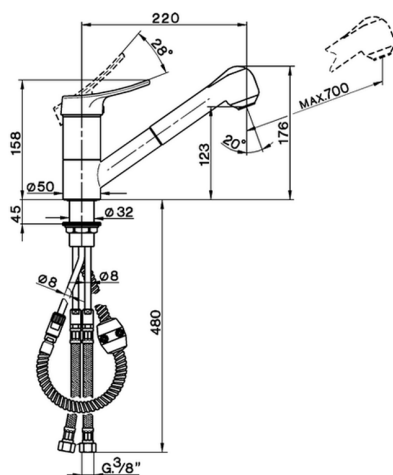

Fregadero monomando ducha extraíble KITCHEN_FU002570

MODELO **FU002570**

Fregadero monomando ducha extraíble, caño giratorio, duchita 2 funciones, flexible de Latón 150 cm

ACABADOS DISPONIBLES

21 21 Cromo

CARACTERÍSTICAS

Recambio Cartucho **ZZ92909000**

Cartucho Monomando 43 mm

Fregadero monomando ducha extraíble KITCHEN_FU002570

cisal

FU 00257

- Monocomando livello
- Single lever sink mixer
- Einhand-Spültischbatterie
- Mitigeur évier