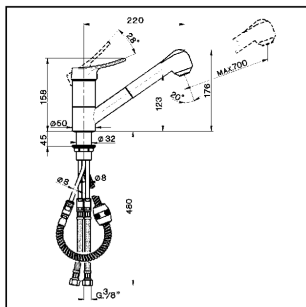

CARACTERÍSTICAS

Recambio Cartucho **ZZ92909000**

Cartucho Monomando 43 mm

Fregadero monomando ducha extraíble KITCHEN_FU002570

cisal

FU 00257

- Monocomando livello
- Single lever sink mixer
- Einhand-Spültischbatterie
- Mitigeur évier

NR.	DESCRIZIONE DESCRIPTION BESCHREIBUNG DESCRIPTION	N. CODICE CODE NO. WERKSNR. NR. CODE	NR.	DESCRIZIONE DESCRIPTION BESCHREIBUNG DESCRIPTION	N. CODICE CODE NO. WERKSNR. NR. CODE	NR.	DESCRIZIONE DESCRIPTION BESCHREIBUNG DESCRIPTION	N. CODICE CODE NO. WERKSNR. NR. CODE
1	Leva monocomando "FU" Lever "FU" Hebel "FU" Levier "FU"	ZZ 92910 0	5	Doccia estraibile per monocomando Handspray Herausziehbare Brause Douchette extr.mitigeur	ZZ 92969 0			
1-1	Grano punta piana inox M.6x6 Screw-stainless steel M.6x6 Mädenschraube M.6x6 Vis spéciale inox M.6x6	ZZ 92645 0	5-1	Valvola anti-ritorno Ø14 per doccia Back-flow valve Ø14 Durchflussverhinderer Ø14 Clapet anti-retour Ø14	ZZ 92957 0			
1-2	Placchetta per leva Cap for lever Abdeckkappe / Hebel Plaque levier	ZZ 92710 0	6	Flessibile 150 cm Ø14 1/2" cn x M.15x1 Flex 150 cm Ø14 1/2" CN x M.15x1 Brausschlauch 150 cm Ø14 1/2" x M.15x1 Flex 150 cm Ø14 1/2" cn x M.15x1	ZZ 92774 0			
2	Copricartuccia con ideogrammi Escalicheon cartridge with ideogram Abdeckkappe mit Ideogramm Couver-cartouche avec ideogramme	ZZ 92716 0	7	Set installazione monocomando doccia estraibile Installation set single lever Befestigungssatz Set installation	ZZ 92886 0			
3	Calotta bloccaggio cartuccia piccola Nut for mixing valve-small Mutter UKartusche Ecrou pour cartouche	ZZ 92603 0	8	Peso piombo completo Lead weight Bleigewicht kpl Poids en plomb	ZZ 92775 0			
4	Cartuccia monocomando piccola Mixing valve - small size Kartusche Cartouche mitigeurs	ZZ 92909 0	9	Flessibile M.11x1 3/8" F L.365 Flex M.11x1 3/8" L.365 Anschlusschlauch M.11x1 3/8" L.365 Flex M.11x1 3/8" L.365	ZZ 92842 0			