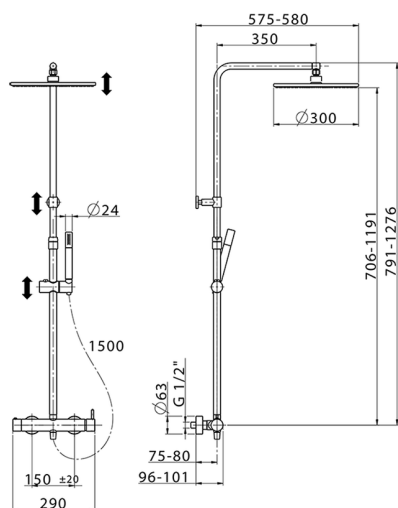

## Columna monomando ducha 2 funciones COLUMNAS DUCHA\_LN004030

MODELO **LN004030**

Columna monomando ducha 2 funciones, devia stop 2 salidas, columna telescópica, soporte duchita corredero, duchita una función minimal de Latón, rociador redondo Ø 300 mm de Latón, flexible liso SUPREME 150 cm

ACABADOS DISPONIBLES

-  **21** 21 Cromo
-  **40** 40 Negro Mate
-  **4Q** 4Q Blanco Mate

CARACTERÍSTICAS

Monomando **1**  
 Recambio Cartucho **ZZ95409000**  
**Cartucho Monomando 35 mm**

### EcoStop

La función EcoStop limita el caudal del agua aproximadamente el 50% de la salida máxima con una leve resistencia en la maneta. Basta con empujar ligeramente más allá de la mitad del tope sólo cuando se requiera la salida máxima de agua. Esto permitirá ahorrar hasta un 50% de agua.

### DeviaStop

La tecnología Cisal DeviaStop le permite ajustar el caudal de agua y dirigirla hacia la salida elegida (rociador superior, ducha de mano, etc.).

2026-04-29