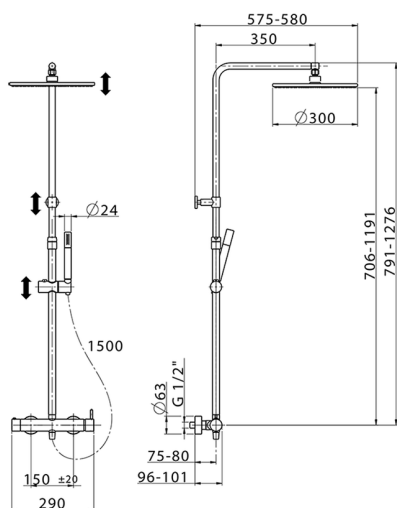

Columna monomando ducha 2 funciones COLUMNAS DUCHA_LN004030

MODELO **LN004030**

Columna monomando ducha 2 funciones, devia stop 2 salidas, columna telescópica, soporte duchita corredero, duchita una función minimal de Latón, rociador redondo Ø 300 mm de Latón, flexible liso SUPREME 150 cm

ACABADOS DISPONIBLES

-  **21** 21 Cromo
-  **40** 40 Negro Mate
-  **4Q** 4Q Blanco Mate

CARACTERÍSTICAS

Monomando **1**
 Recambio Cartucho **ZZ95409000**
Cartucho Monomando 35 mm

EcoStop

La función EcoStop limita el caudal del agua aproximadamente el 50% de la salida máxima con una leve resistencia en la maneta. Basta con empujar ligeramente más allá de la mitad del tope sólo cuando se requiera la salida máxima de agua. Esto permitirá ahorrar hasta un 50% de agua.

DeviaStop

La tecnología CisaL DeviaStop le permite ajustar el caudal de agua y dirigirla hacia la salida elegida (rociador superior, ducha de mano, etc.).

2026-05-01