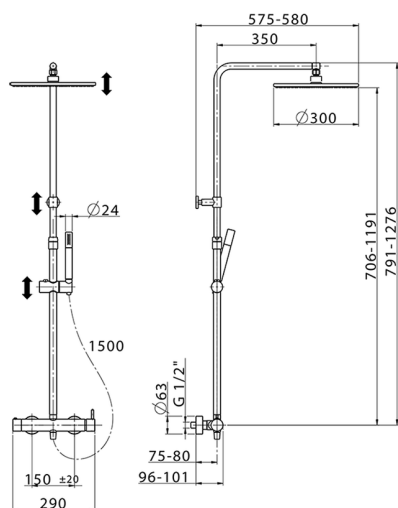

Columna monomando ducha 2 funciones COLUMNAS DUCHA_LN004030

MODELO **LN004030**

Columna monomando ducha 2 funciones, devia stop 2 salidas, columna telescópica, soporte duchita corredero, duchita una función minimal de Latón, rociador redondo Ø 300 mm de Latón, flexible liso SUPREME 150 cm

ACABADOS DISPONIBLES

-  **21** 21 Cromo
-  **40** 40 Negro Mate
-  **4Q** 4Q Blanco Mate

CARACTERÍSTICAS

Monomando **1**
 Recambio Cartucho **ZZ95409000**
Cartucho Monomando 35 mm

EcoStop

La función EcoStop limita el caudal del agua aproximadamente el 50% de la salida máxima con una leve resistencia en la maneta. Basta con empujar ligeramente más allá de la mitad del tope sólo cuando se requiera la salida máxima de agua. Esto permitirá ahorrar hasta un 50% de agua.

DeviaStop

La tecnología Cisal DeviaStop le permite ajustar el caudal de agua y dirigirla hacia la salida elegida (rociador superior, ducha de mano, etc.).

2026-06-14