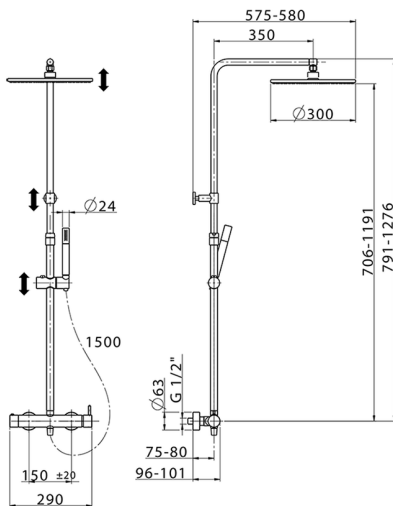

Columna monomando ducha 2 funciones COLUMNAS DUCHA_LN004030

MODELO **LN004030**

Columna monomando ducha 2 funciones, devia stop 2 salidas, columna telescópica, soporte duchita corredero, duchita una función minimal de Latón, rociador redondo Ø 300 mm de Latón, flexible liso SUPREME 150 cm

ACABADOS DISPONIBLES

-  **21** 21 Cromo
-  **40** 40 Negro Mate
-  **4Q** 4Q Blanco Mate

CARACTERÍSTICAS

Monomando **1**
 Recambio Cartucho **ZZ95409000**
Cartucho Monomando 35 mm

EcoStop

La función EcoStop limita el caudal del agua aproximadamente el 50% de la salida máxima con una leve resistencia en la maneta. Basta con empujar ligeramente más allá de la mitad del tope sólo cuando se requiera la salida máxima de agua. Esto permitirá ahorrar hasta un 50% de agua.

DeviaStop

La tecnología Cisal DeviaStop le permite ajustar el caudal de agua y dirigirla hacia la salida elegida (rociador superior, ducha de mano, etc.).

2026-04-30