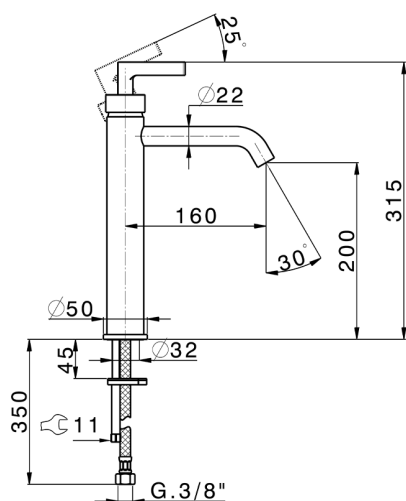

Lavabo monomando alto GRACE_GC003540

MODELO **GC003540**

Lavabo monomando alto, sin desagüe automático, latiguillos acero G.3/8"

ACABADOS DISPONIBLES

-  **21** 21 Cromo
-  **2F** 2F Niquel Cepillado
-  **2W** 2W Oro Cepillado
-  **5H** 5H Dark Brass Brushed
-  **5L** 5L Brushed Black Titanium
-  **6T** 6T Cromo/Negro Mate

CARACTERÍSTICAS

Recambio Cartucho **ZZ99672000**

Cartucho Monomando 35 mm

EcoStop

La función EcoStop limita el caudal del agua aproximadamente el 50% de la salida máxima con una leve resistencia en la maneta. Basta con empujar ligeramente más allá de la mitad del tope sólo cuando se requiera la salida máxima de agua. Esto permitirá ahorrar hasta un 50% de agua.