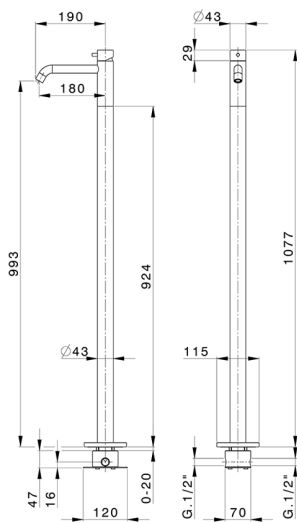

## Lavabo monomando de suelo XION\_XI004514

MODELO **XI004514**

Lavabo monomando de suelo, comprensivo de parte empotrada, Inox AISI 316L

ACABADOS DISPONIBLES

**D1** D1 Inox Cepillado

CARACTERÍSTICAS

Recambio Cartucho **ZZ99511000**

**Cartucho Monomando 30 mm**

Instalación **Empotrado**

2026-06-15