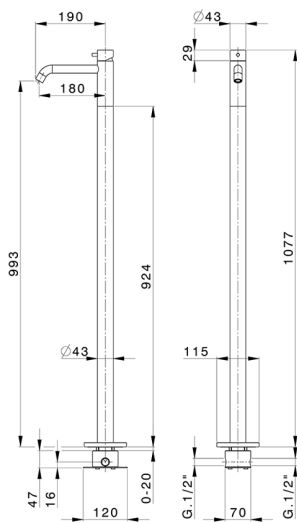

Lavabo monomando de suelo XION_XI004514

MODELO **XI004514**

Lavabo monomando de suelo, comprensivo de parte empotrada, Inox AISI 316L

ACABADOS DISPONIBLES

D1 D1 Inox Cepillado

CARACTERÍSTICAS

Recambio Cartucho **ZZ99511000**

Cartucho Monomando 30 mm

Instalación **Empotrado**

2026-04-30