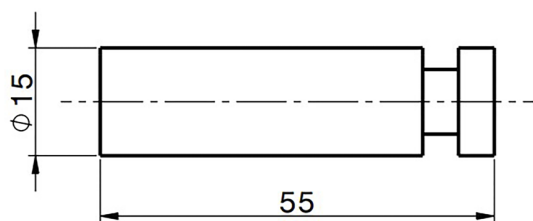

Percha XION_XI090711

MODELO **XI090711**

Percha,Inox AISI 304

ACABADOS DISPONIBLES

D1 D1 Inox Cepillado

CARACTERÍSTICAS

2024-12-22