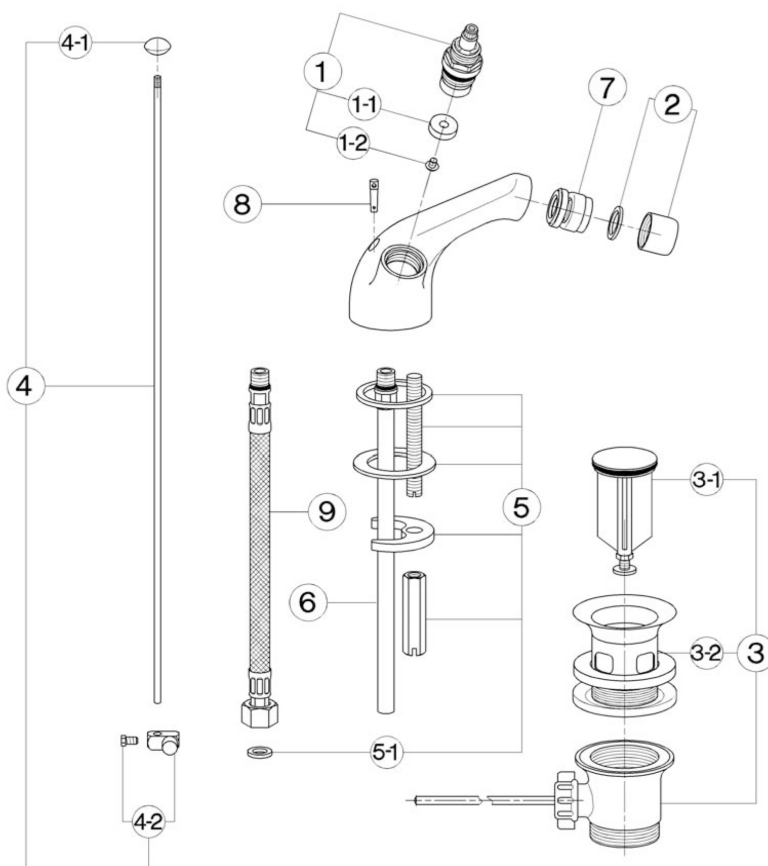

Bidé TR_TR000560

cisal

TR 00055 (TR 00056)

- Monoforo bidet
- Single hole bidet mixer
- Bidet-Einlochbatterie
- Mélangeur monotrou bidet

bar	PORTATA BOCCA DI EROGAZIONE * SPOUT FLOW RATE DURCHFLOSS WANNENEINLAUF DÉBIT BEC DÉVERSEUR l/min.
0.5	6.5
1	8.5
2	12.5
3	15
4	17
5	19

* con rompigetto
with antispash
mit Strahlregler
avec brise-jet

NR.	DESCRIZIONE DESCRIPTION BESCHREIBUNG DESCRIPTION	N. CODICE CODE NO. WERKSNR. NR. CODE
1	Vitone 1/2" "TR" Headvalve 1/2" "TR" Oberteile 1/2" "TR" Tête 1/2" "TR"	ZZ 92869 0
1-1	Guarnizione NBR 90 SH. 16.9x5.5x5 Gasket NBR 90 SH. 16.9x5.5x5 Dichtung NBR 90 SH. 16.9x5.5x5 Joint NBR 90 SH. 16.9x5.5x5	ZZ 92699 0
1-2	Vite M.4x4.5 tb. Ø8 t.cr. Screw M.4x4.5 Schraube M.4x4.5 Vis M.4x4.5	ZZ 92625 0
2	Rompigetto M.22x1 Antispash M.22x1 Strahlregler M.22x1 Brise-jet M.22x1	ZZ 92771 0
3	Scarico automatico 1" sabbatiato Pop-up waste 1" Ablaufgarnitur 1" Vidage automat. 1"	ZZ 92738 0
3-1	Tappo completo scarico automatico 1" Plug-pop up 1" Stopten f/Ablaufg.kpl 1" Bonde - vidage 1"	ZZ 92938 0

NR.	DESCRIZIONE DESCRIPTION BESCHREIBUNG DESCRIPTION	N. CODICE CODE NO. WERKSNR. NR. CODE
5	Set installazione monocomando monoforo Installation set single hole Befestigungsset Set installation	ZZ 92851 0
5-1	Guarnizione fibra 3/8" Gasket rubber 3/8" Fiberdichtung 3/8" Joint en fibre 3/8"	ZZ 92696 0
6	Tubetto monoforo "SU" con O.R. Tube with O.R. "SU" Anschlussrohr mit O.R. "SU" Tube "SU" avec O.R.	ZZ 92838 0
7	Snodo per bidet 24/22 Joint for bidet spout 24/22 Gelenkstueck f/Bidet 24/22 Rotule pour bidet 24/22	ZZ 92776 0
8	Tappino portacatenella Plug for chain Stopten f/Kettenhalter Bonde pour chaînette	ZZ 92717 0
9	Flessibile M.11x1 3/8" F L.365 Flex M.11x1 3/8" L.365 Anschluss Schlauch M.11x1 3/8" L.365 Flex M.11x1 3/8" L.365	ZZ 92842 0