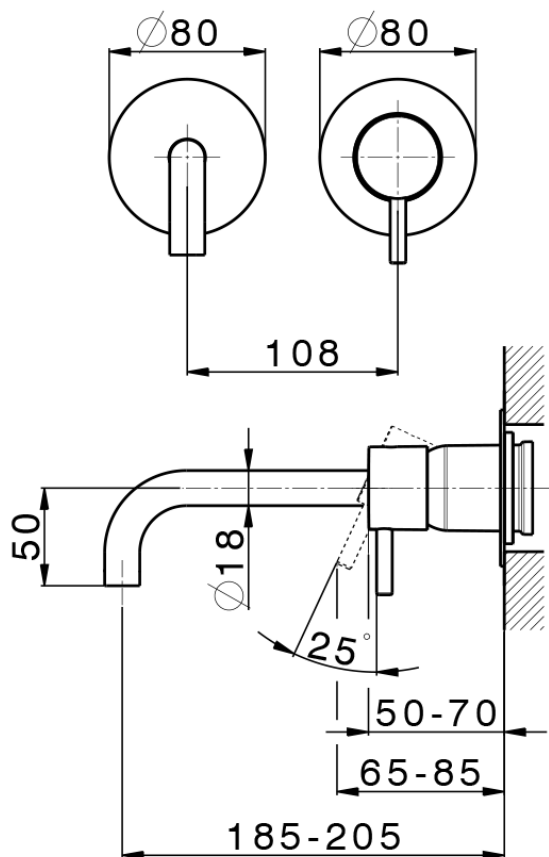

Parte externa monomando lavabo de pared LESS MINIMAL_LM005516

LM005516

<https://es.cisal.it/parte-externa-monomando-lavabo-de-pared-less-minimal-lm005516>

2026-04-30