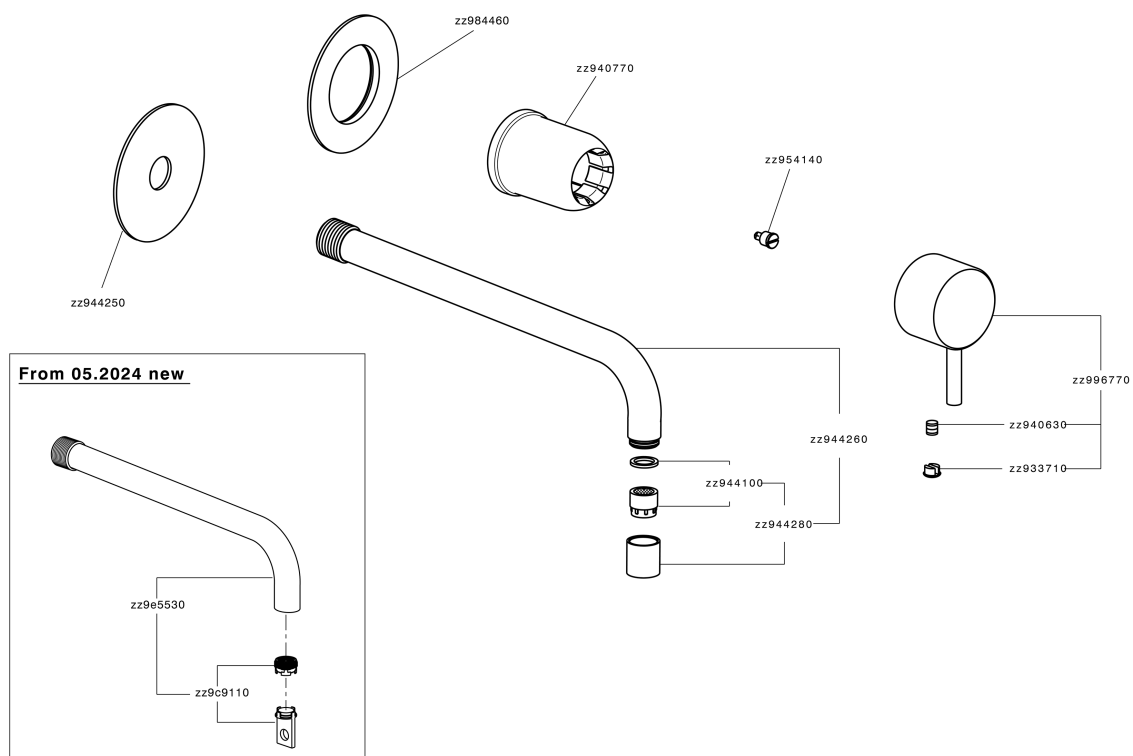

Parte externa monomando lavabo de pared LESS MINIMAL_LM005516

MODELO **LM005516**

Parte externa monomando lavabo de pared, sin parte empotrada, para art. Easy-Box ZA002450-ZA025510

ACABADOS DISPONIBLES

-  **21** 21 Cromo
-  **2F** 2F Niquel Cepillado
-  **40** 40 Negro Mate
-  **4Q** 4Q Blanco Mate

CARACTERÍSTICAS

Instalación	Empotrado
Empotrado 1	ZA002450

Parte externa monomando lavabo de pared LESS MINIMAL_LM005516

LM005516

<https://es.cisal.it/parte-externa-monomando-lavabo-de-pared-less-minimal-lm005516>