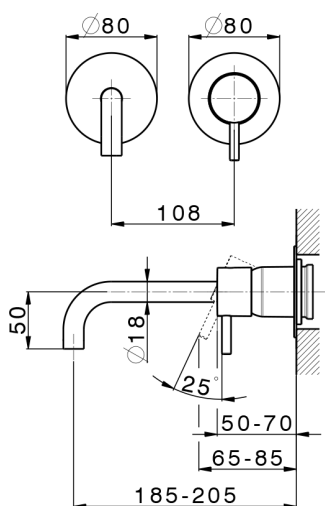

Parte externa monomando lavabo de pared LESS MINIMAL_LM005516

MODELO **LM005516**

Parte externa monomando lavabo de pared, sin parte empotrada, para art. Easy-Box ZA002450-ZA025510

ACABADOS DISPONIBLES

-  **21** 21 Cromo
-  **2F** 2F Niquel Cepillado
-  **40** 40 Negro Mate
-  **4Q** 4Q Blanco Mate

CARACTERÍSTICAS

Instalación	Empotrado
Empotrado 1	ZA002450

Parte externa monomando lavabo de pared LESS MINIMAL_LM005516

LM005516

<https://es.cisal.it/parte-externa-monomando-lavabo-de-pared-less-minimal-lm005516>