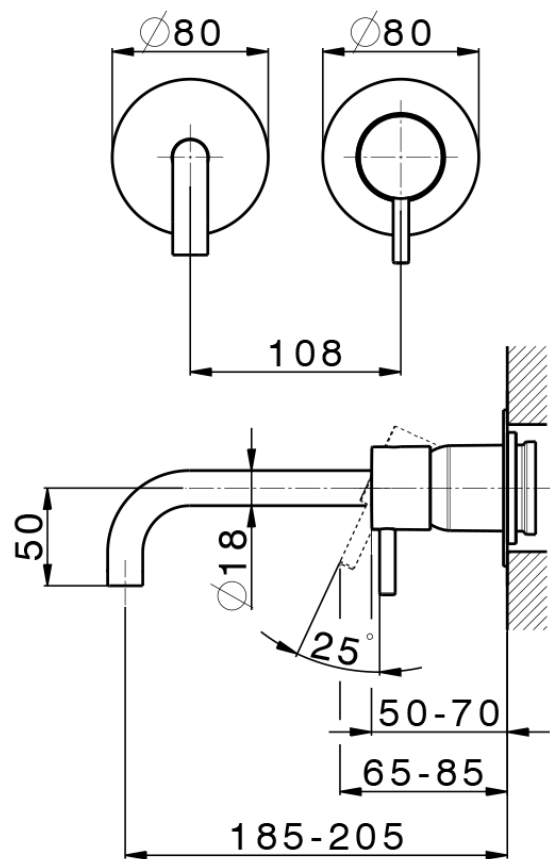

Parte esterna monomando lavabo de pared LESS MINIMAL_LM005516

LM005516

<https://es.cisal.it/parte-externa-monomando-lavabo-de-pared-less-minimal-lm005516>

2026-06-15