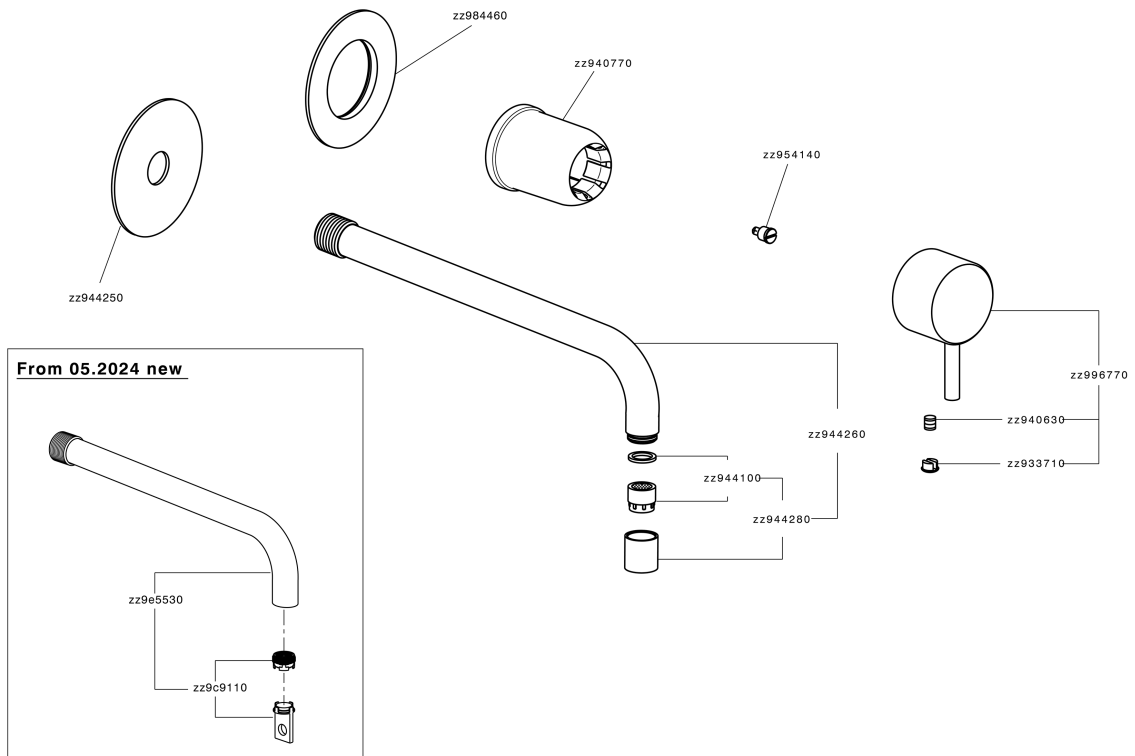

## Parte externa monomando lavabo de pared LESS MINIMAL\_LM005516

LM005516

<https://es.cisal.it/parte-externa-monomando-lavabo-de-pared-less-minimal-lm005516>

2026-06-15