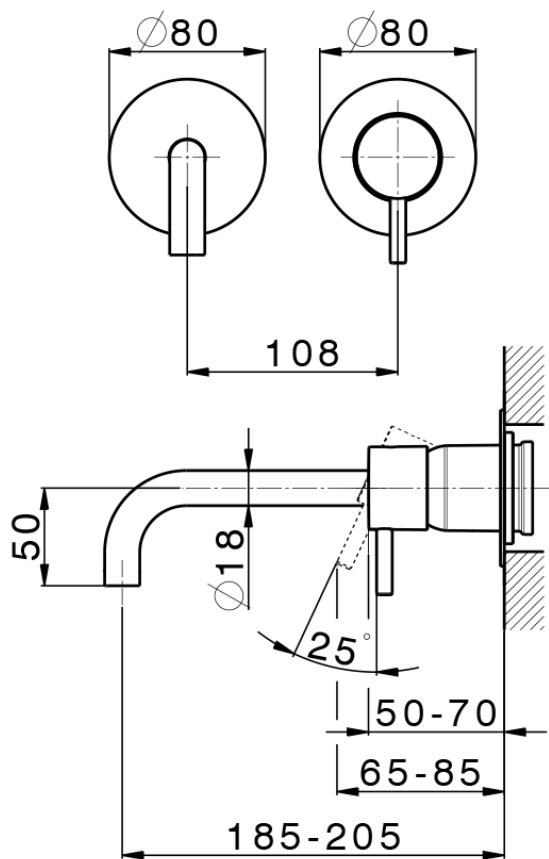

Parte esterna monomando lavabo de pared LESS MINIMAL_LM005516

LM005516

<https://es.cisal.it/parte-externa-monomando-lavabo-de-pared-less-minimal-lm005516>

2026-06-14