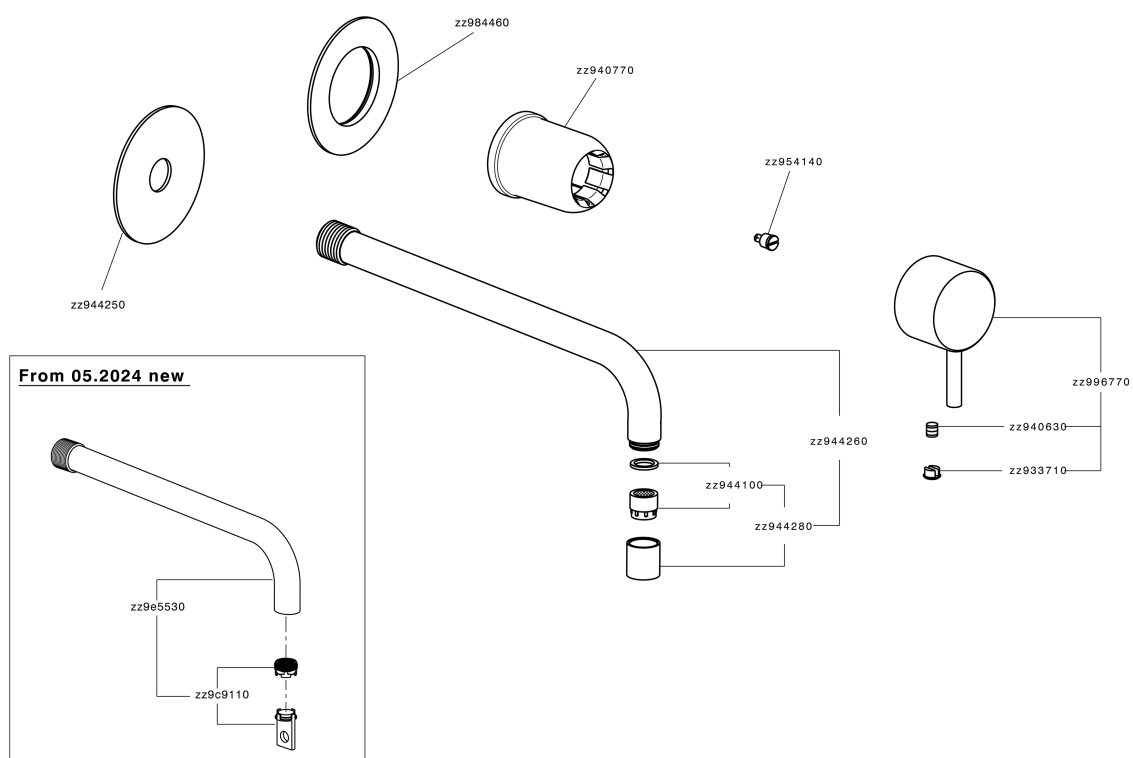

Parte externa monomando lavabo de pared LESS MINIMAL_LM005516

LM005516

<https://es.cisal.it/parte-externa-monomando-lavabo-de-pared-less-minimal-lm005516>

2026-06-14