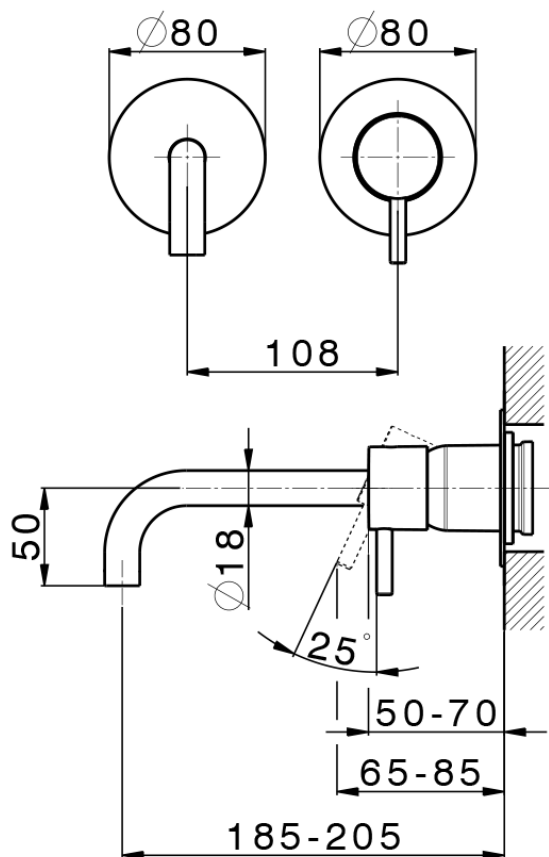

Parte externa monomando lavabo de pared LESS MINIMAL_LM005516

LM005516

<https://es.cisal.it/parte-externa-monomando-lavabo-de-pared-less-minimal-lm005516>

2026-06-15