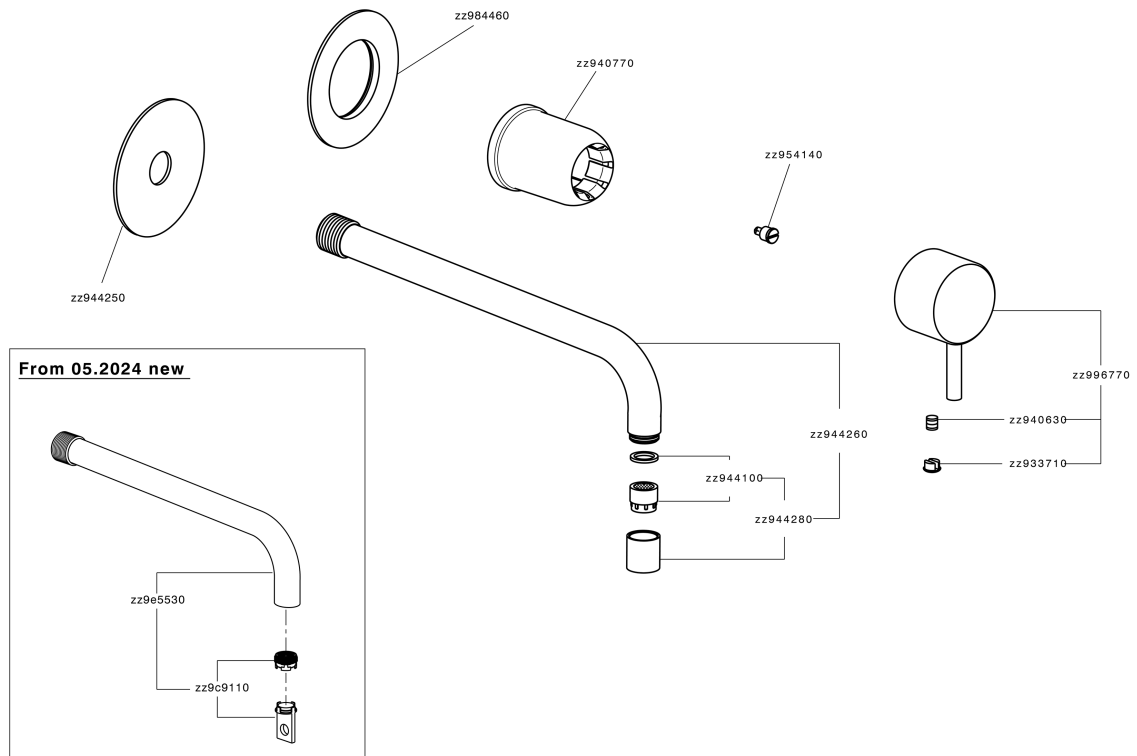

Parte externa monomando lavabo de pared LESS MINIMAL_LM005516

LM005516

<https://es.cisal.it/parte-externa-monomando-lavabo-de-pared-less-minimal-lm005516>

2026-04-30