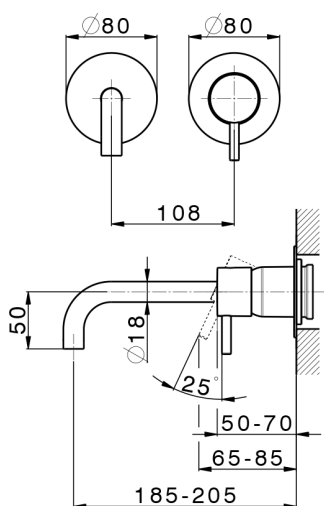

## Parte externa monomando lavabo de pared LESS MINIMAL\_LM005516

MODELO **LM005516**

Parte externa monomando lavabo de pared, sin parte empotrada, para art. Easy-Box ZA002450-ZA025510

### CARACTERÍSTICAS

Instalación **Empotrado**  
 Empotrado 1 **ZA002450**

## Parte externa monomando lavabo de pared LESS MINIMAL\_LM005516

LM005516

<https://es.cisal.it/parte-externa-monomando-lavabo-de-pared-less-minimal-lm005516>

2026-06-15