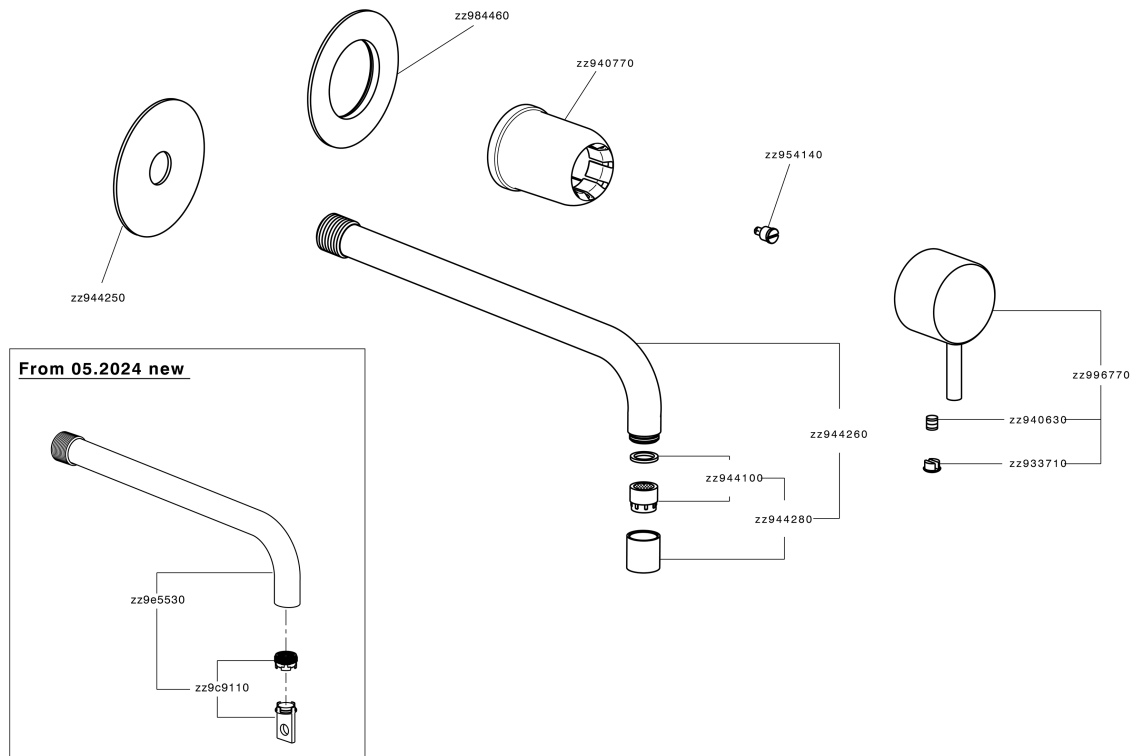

## Parte externa monomando lavabo de pared LESS MINIMAL\_LM005516

MODELO **LM005516**

Parte externa monomando lavabo de pared, sin parte empotrada, para art. Easy-Box ZA002450-ZA025510

### ACABADOS DISPONIBLES

-  **21** 21 Cromo
-  **2F** 2F Niquel Cepillado
-  **40** 40 Negro Mate
-  **4Q** 4Q Blanco Mate

### CARACTERÍSTICAS

Instalación **Empotrado**  
 Empotrado 1 **ZA002450**

## Parte externa monomando lavabo de pared LESS MINIMAL\_LM005516

LM005516

<https://es.cisal.it/parte-externa-monomando-lavabo-de-pared-less-minimal-lm005516>

2026-06-15