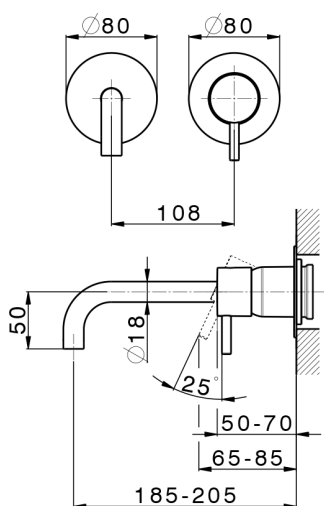

Parte externa monomando lavabo de pared LESS MINIMAL_LM005516

MODELO **LM005516**

Parte externa monomando lavabo de pared, sin parte empotrada, para art. Easy-Box ZA002450-ZA025510

ACABADOS DISPONIBLES

-  **21** 21 Cromo
-  **2F** 2F Niquel Cepillado
-  **40** 40 Negro Mate
-  **4Q** 4Q Blanco Mate

CARACTERÍSTICAS

Instalación **Empotrado**
 Empotrado 1 **ZA002450**

Parte externa monomando lavabo de pared LESS MINIMAL_LM005516

LM005516

<https://es.cisal.it/parte-externa-monomando-lavabo-de-pared-less-minimal-lm005516>