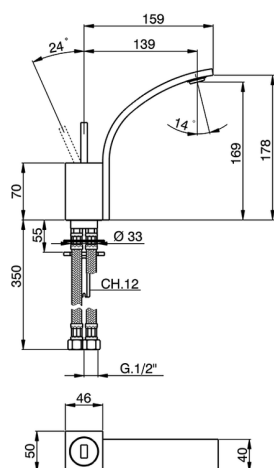

Lavabo monomando WAVE_WA000542

MODELO **WA000542**

Lavabo monomando, sin desagüe automático, latiguillos acero G.3/8"

ACABADOS DISPONIBLES

-  **21** 21 Cromo
-  **2F** 2F Niquel Cepillado
-  **2Q** 2Q Black Titanium

CARACTERÍSTICAS

Recambio Cartucho **ZZ93197000**

Cartucho monocomando Joystick 38 mm

2026-05-01