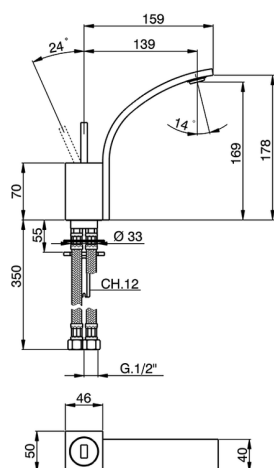

## Lavabo monomando WAVE\_WA000542

MODELO **WA000542**

Lavabo monomando, sin desagüe automático, latiguillos acero G.3/8"

### CARACTERÍSTICAS

Recambio Cartucho **ZZ93197000**

**Cartucho monocomando Joystick 38 mm**

2026-06-15