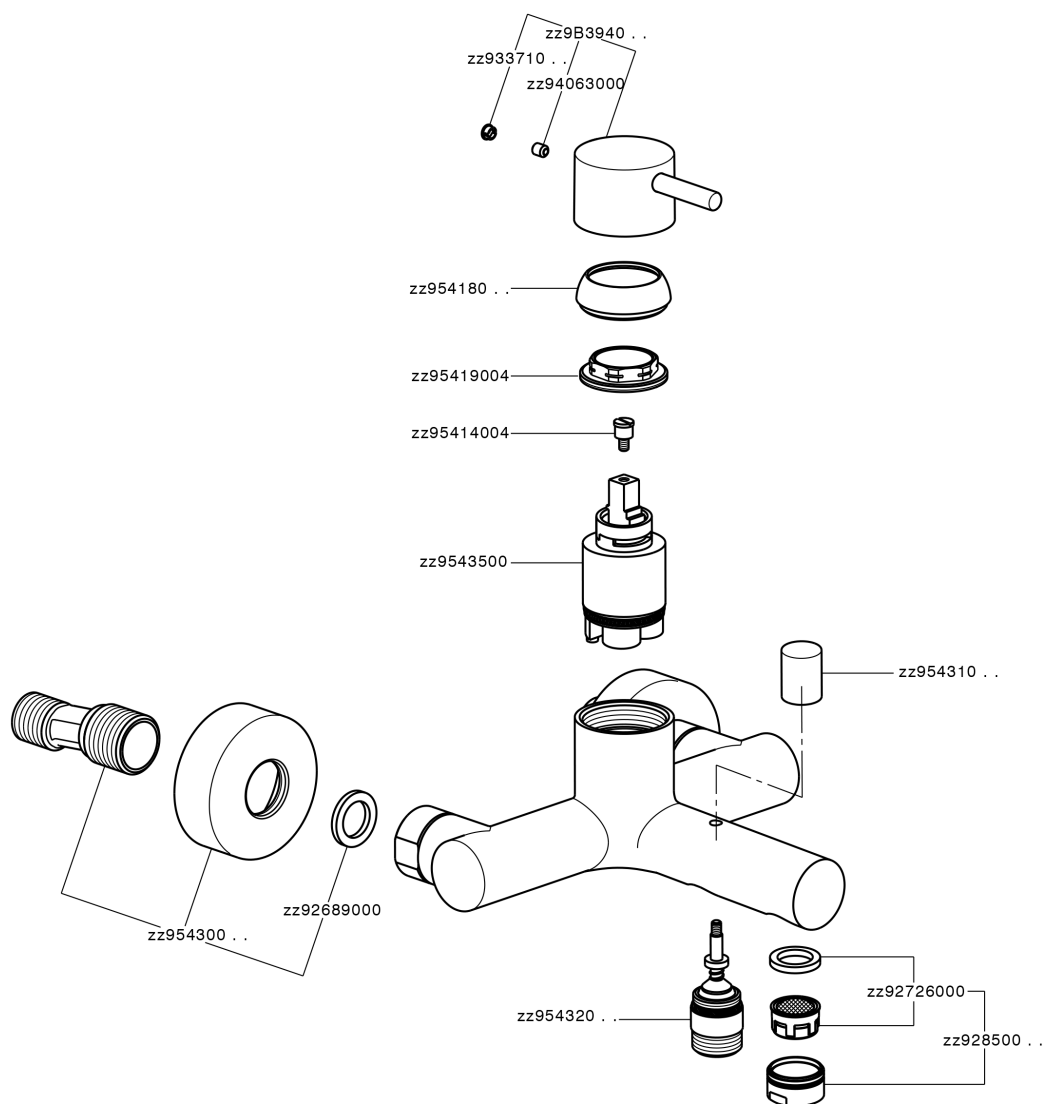

Bañera monomando LESS MINIMAL_LM000130

MODELO **LM000130**

Bañera monomando, sin conjunto ducha, conexión para flexible 1/2" M

ACABADOS DISPONIBLES

-  **21** 21 Cromo
-  **2F** 2F Niquel Cepillado
-  **40** 40 Negro Mate
-  **4Q** 4Q Blanco Mate

CARACTERÍSTICAS

Recambio Cartucho **ZZ95435000**

Cartucho Monomando 35 mm

EcoStop

La función EcoStop limita el caudal del agua aproximadamente el 50% de la salida máxima con una leve resistencia en la maneta. Basta con empujar ligeramente más allá de la mitad del tope sólo cuando se requiera la salida máxima de agua. Esto permitirá ahorrar hasta un 50% de agua.

Bañera monomando LESS MINIMAL_LM000130

LM000130

<https://es.cisal.it/banera-monomando-less-minimal-lm000130>

2026-06-14