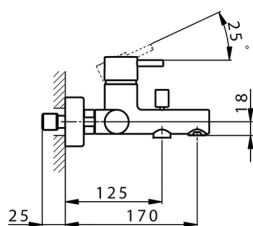

Bañera monomando LESS MINIMAL_LM000130

MODELO **LM000130**

Bañera monomando, sin conjunto ducha, conexión para flexible 1/2" M

ACABADOS DISPONIBLES

-  **21** 21 Cromo
-  **2F** 2F Niquel Cepillado
-  **40** 40 Negro Mate
-  **4Q** 4Q Blanco Mate

CARACTERÍSTICAS

Recambio Cartucho **ZZ95435000**

Cartucho Monomando 35 mm

EcoStop

La función EcoStop limita el caudal del agua aproximadamente el 50% de la salida máxima con una leve resistencia en la maneta. Basta con empujar ligeramente más allá de la mitad del tope sólo cuando se requiera la salida máxima de agua. Esto permitirá ahorrar hasta un 50% de agua.