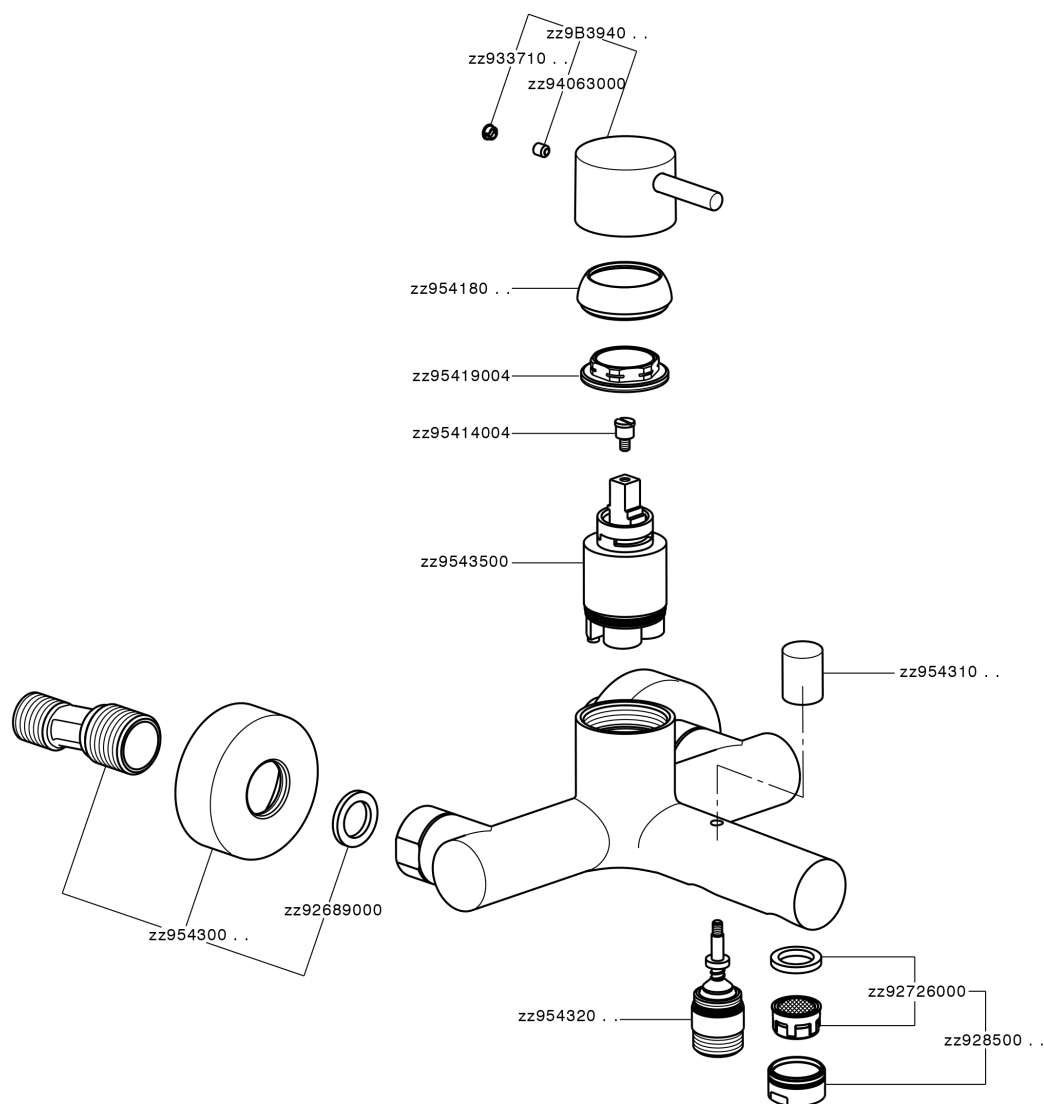

Bañera monomando LESS MINIMAL_LM000130

MODELO **LM000130**

Bañera monomando, sin conjunto ducha, conexión para flexible 1/2" M

ACABADOS DISPONIBLES

-  **21** 21 Cromo
-  **2F** 2F Niquel Cepillado
-  **40** 40 Negro Mate
-  **4Q** 4Q Blanco Mate

CARACTERÍSTICAS

Recambio Cartucho **ZZ95435000**

Cartucho Monomando 35 mm

EcoStop

La función EcoStop limita el caudal del agua aproximadamente el 50% de la salida máxima con una leve resistencia en la maneta. Basta con empujar ligeramente más allá de la mitad del tope sólo cuando se requiera la salida máxima de agua. Esto permitirá ahorrar hasta un 50% de agua.

Bañera monomando LESS MINIMAL_LM000130

LM000130

<https://es.cisal.it/banera-monomando-less-minimal-lm000130>

2026-04-30