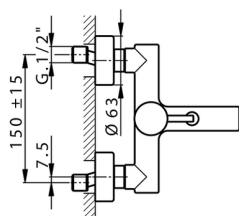

Bañera monomando LESS MINIMAL_LM000130

MODELO **LM000130**

Bañera monomando, sin conjunto ducha, conexión para flexible 1/2" M

ACABADOS DISPONIBLES

-  **21** 21 Cromo
-  **2F** 2F Niquel Cepillado
-  **40** 40 Negro Mate
-  **4Q** 4Q Blanco Mate

CARACTERÍSTICAS

Recambio Cartucho **ZZ95435000**

Cartucho Monomando 35 mm

EcoStop

La función EcoStop limita el caudal del agua aproximadamente el 50% de la salida máxima con una leve resistencia en la maneta. Basta con empujar ligeramente más allá de la mitad del tope sólo cuando se requiera la salida máxima de agua. Esto permitirá ahorrar hasta un 50% de agua.