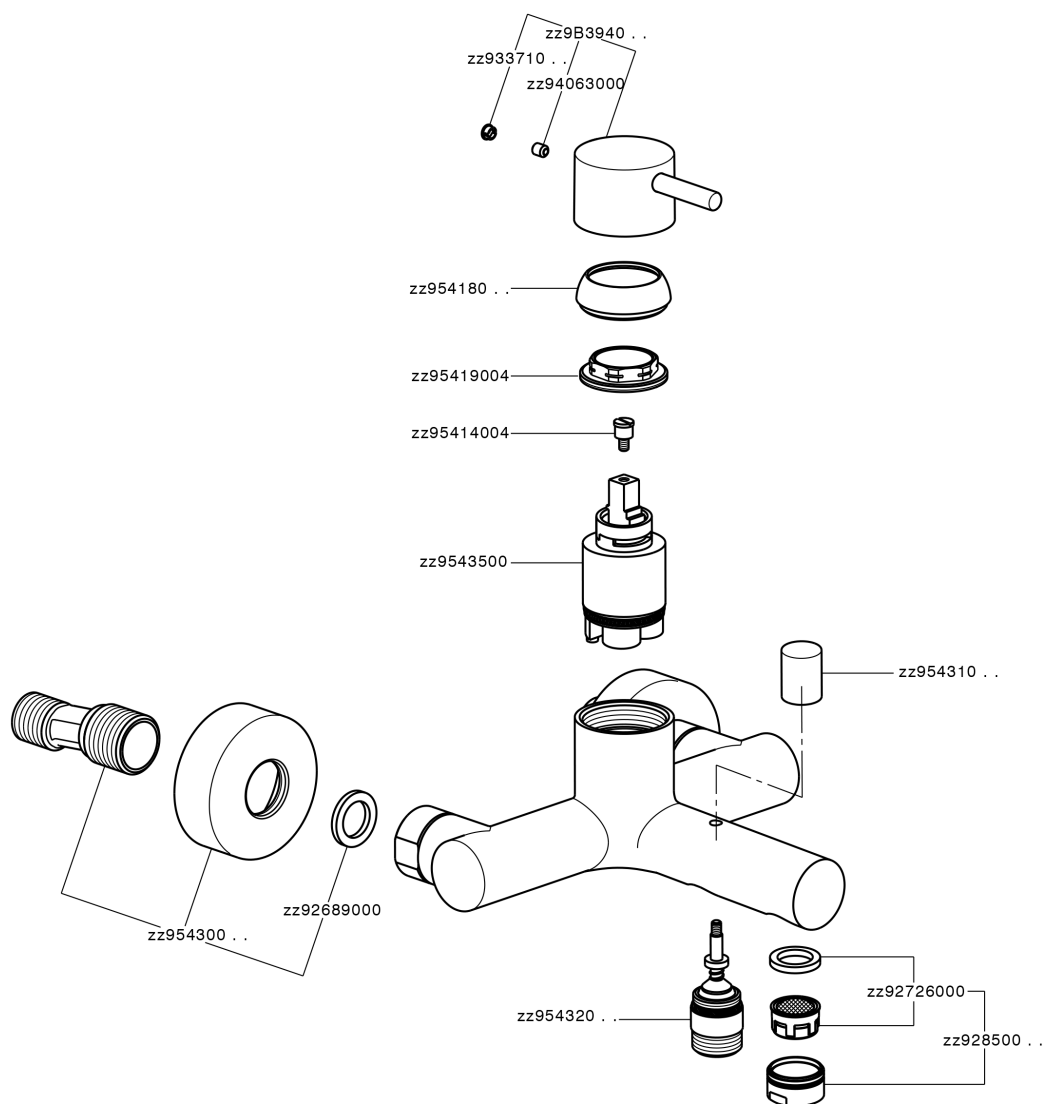

Bañera monomando LESS MINIMAL_LM000130

LM000130

<https://es.cisal.it/banera-monomando-less-minimal-lm000130>

2026-06-15