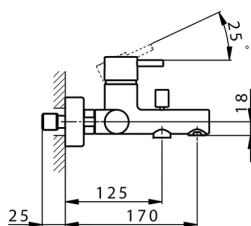

## Bañera monomando LESS MINIMAL\_LM000130

MODELO **LM000130**

Bañera monomando, sin conjunto ducha, conexión para flexible 1/2" M

ACABADOS DISPONIBLES

-  **21** 21 Cromo
-  **2F** 2F Niquel Cepillado
-  **40** 40 Negro Mate
-  **4Q** 4Q Blanco Mate

CARACTERÍSTICAS

Recambio Cartucho **ZZ95435000**

**Cartucho Monomando 35 mm**

### EcoStop

La función EcoStop limita el caudal del agua aproximadamente el 50% de la salida máxima con una leve resistencia en la maneta. Basta con empujar ligeramente más allá de la mitad del tope sólo cuando se requiera la salida máxima de agua. Esto permitirá ahorrar hasta un 50% de agua.