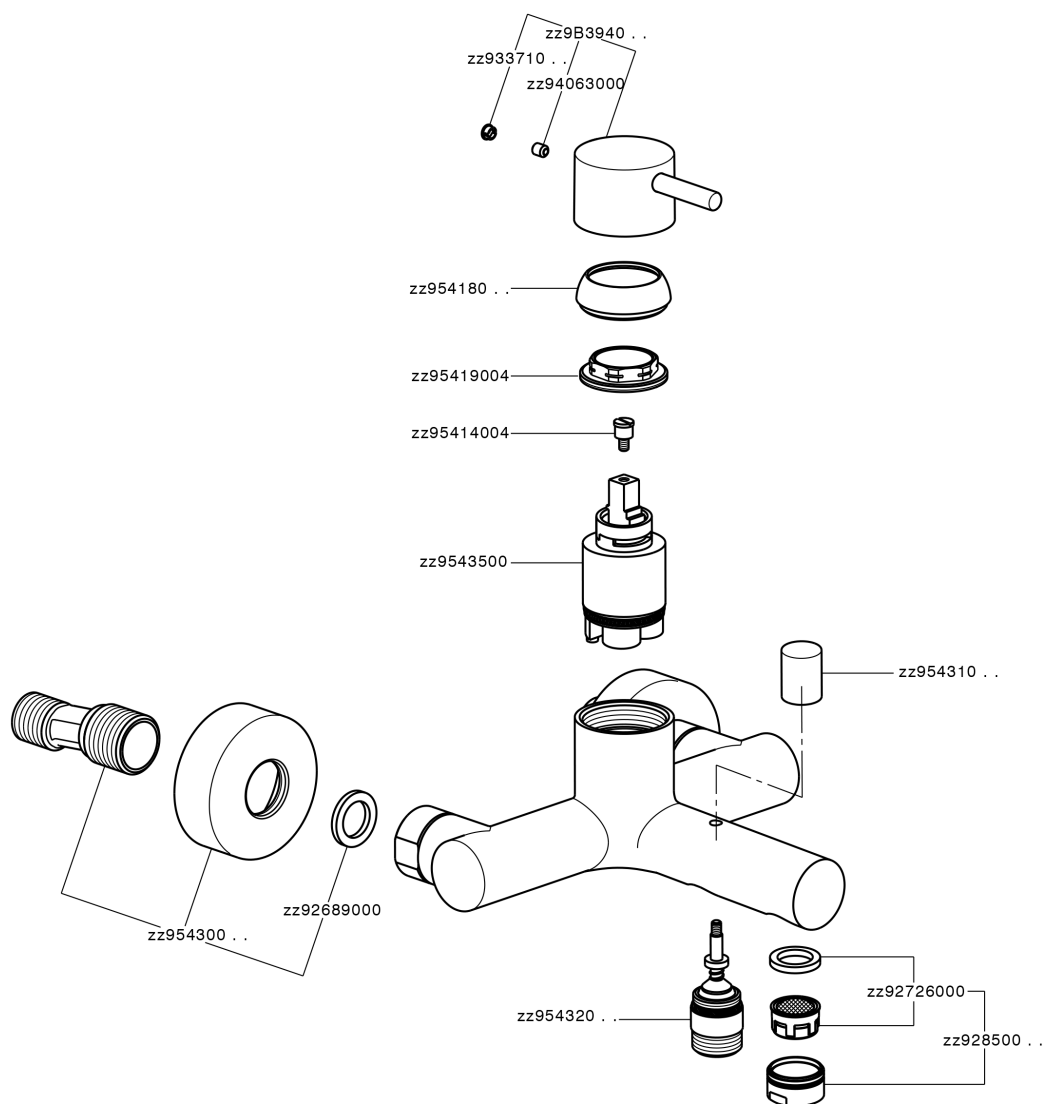

Bañera monomando LESS MINIMAL_LM000130

MODELO **LM000130**

Bañera monomando, sin conjunto ducha, conexión para flexible 1/2" M

ACABADOS DISPONIBLES

-  **21** 21 Cromo
-  **2F** 2F Niquel Cepillado
-  **40** 40 Negro Mate
-  **4Q** 4Q Blanco Mate

CARACTERÍSTICAS

Recambio Cartucho **ZZ95435000**

Cartucho Monomando 35 mm

EcoStop

La función EcoStop limita el caudal del agua aproximadamente el 50% de la salida máxima con una leve resistencia en la maneta. Basta con empujar ligeramente más allá de la mitad del tope sólo cuando se requiera la salida máxima de agua. Esto permitirá ahorrar hasta un 50% de agua.

Bañera monomando LESS MINIMAL_LM000130

LM000130

<https://es.cisal.it/banera-monomando-less-minimal-lm000130>

2026-04-30