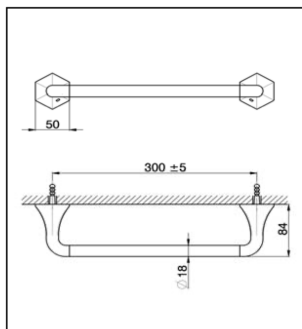

Percha CHERIE_CE090710

cisal

CE 09010 0 (CE 09010 2 - CE 09040 0 - CE 09071 0)

NR	DESCRIZIONE DESCRIPTION DESCRIPTION BESCREIBUNG DESCRIPCIÓN	N.CODICE NR.CODE CODE NO. WERSKNR. N.CÓDIGO	NR	DESCRIZIONE DESCRIPTION DESCRIPTION BESCREIBUNG DESCRIPCIÓN	N.CODICE NR.CODE CODE NO. WERSKNR. N.CÓDIGO	NR	DESCRIZIONE DESCRIPTION DESCRIPTION BESCREIBUNG DESCRIPCIÓN	N.CODICE NR.CODE CODE NO. WERSKNR. N.CÓDIGO
	Set di fissaggio saliscendi Set installation pour barre de douche							
1	Installation set for sliding shower Befestigungssatz fuer Brause Wandstange Juego de fijación barra deslizando	ZZ949740						
	Grano punta coppa inox M.5x6 Vis speciale inox M.5x6							
1-1	Screw-stainless steel M.5x6 Madenschraube M.5x6 Clavija con punta copa acero inoxidable M.5x6	ZZ940630						