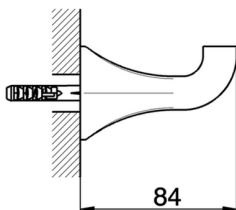

Percha **CHERIE_CE090710**

MODELO **CE090710**

Percha

ACABADOS DISPONIBLES

-  **21** 21 Cromo
-  **24** 24 Oro
-  **2B** 2B Niquel Brillo
-  **2P** 2P Oro Rosa

CARACTERÍSTICAS

Percha CHERIE_CE090710

cisal

CE 09010 0 (CE 09010 2 - CE 09040 0 - CE 09071 0)

NR	DESCRIZIONE DESCRIPTION DESCRIPTION BESCREIBUNG DESCRIPCIÓN	N.CODICE NR.CODE CODE NO. WERSKNR. N.CÓDIGO	NR	DESCRIZIONE DESCRIPTION DESCRIPTION BESCREIBUNG DESCRIPCIÓN	N.CODICE NR.CODE CODE NO. WERSKNR. N.CÓDIGO	NR	DESCRIZIONE DESCRIPTION DESCRIPTION BESCREIBUNG DESCRIPCIÓN	N.CODICE NR.CODE CODE NO. WERSKNR. N.CÓDIGO
	Set di fissaggio saliscendi Set installation pour barre de douche							
1	Installation set for sliding shower Befestigungssatz fuer Brause Wandstange Juego de fijación barra deslizando	ZZ949740						
	Grano punta coppa inox M.5x6 Vis speciale inox M.5x6							
1-1	Screw-stainless steel M.5x6 Madenschraube M.5x6 Clavija con punta copa acero inoxidable M.5x6	ZZ940630						