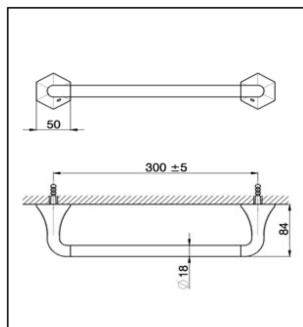

Percha CHERIE_CE090710

MODELO **CE090710**

Percha

ACABADOS DISPONIBLES

-  **21** 21 Cromo
-  **24** 24 Oro
-  **2B** 2B Niquel Brillo
-  **2P** 2P Oro Rosa

CARACTERÍSTICAS

Percha CHERIE_CE090710

cisal

CE 09010 0 (CE 09010 2 - CE 09040 0 - CE 09071 0)

NR	DESCRIZIONE DESCRIPTION DESCRIPTION BESCREIBUNG DESCRIPCIÓN	N.CODICE NR.CODE CODE NO. WERSKNR. N.CÓDIGO	NR	DESCRIZIONE DESCRIPTION DESCRIPTION BESCREIBUNG DESCRIPCIÓN	N.CODICE NR.CODE CODE NO. WERSKNR. N.CÓDIGO	NR	DESCRIZIONE DESCRIPTION DESCRIPTION BESCREIBUNG DESCRIPCIÓN	N.CODICE NR.CODE CODE NO. WERSKNR. N.CÓDIGO
	Set di fissaggio saliscendi Set installation pour barre de douche							
1	Installation set for sliding shower Befestigungssatz fuer Brause Wandstange Juego de fijación barra deslizando	ZZ949740						
	Grano punta coppa inox M.5x6 Vis speciale inox M.5x6							
1-1	Screw-stainless steel M.5x6 Madenschraube M.5x6 Clavija con punta copa acero inoxidable M.5x6	ZZ940630						