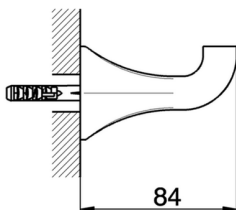

Percha CHERIE_CE090710

MODELO **CE090710**

Percha

ACABADOS DISPONIBLES

-  **21** 21 Cromo
-  **24** 24 Oro
-  **2B** 2B Niquel Brillo
-  **2P** 2P Oro Rosa

CARACTERÍSTICAS

Percha CHERIE_CE090710

cisal

CE 09010 0 (CE 09010 2 - CE 09040 0 - CE 09071 0)

NR	DESCRIZIONE DESCRIPTION DESCRIPTION BESCREIBUNG DESCRIPCIÓN	N.CODICE NR.CODE CODE NO. WERSKNR. N.CÓDIGO	NR	DESCRIZIONE DESCRIPTION DESCRIPTION BESCREIBUNG DESCRIPCIÓN	N.CODICE NR.CODE CODE NO. WERSKNR. N.CÓDIGO	NR	DESCRIZIONE DESCRIPTION DESCRIPTION BESCREIBUNG DESCRIPCIÓN	N.CODICE NR.CODE CODE NO. WERSKNR. N.CÓDIGO
	Set di fissaggio saliscendi Set installation pour barre de douche							
1	Installation set for sliding shower Befestigungssatz fuer Brause Wandstange Juego de fijación barra deslizando	ZZ949740						
	Grano punta coppa inox M.5x6 Vis speciale inox M.5x6							
1-1	Screw-stainless steel M.5x6 Madenschraube M.5x6 Clavija con punta copa acero inoxidable M.5x6	ZZ940630						