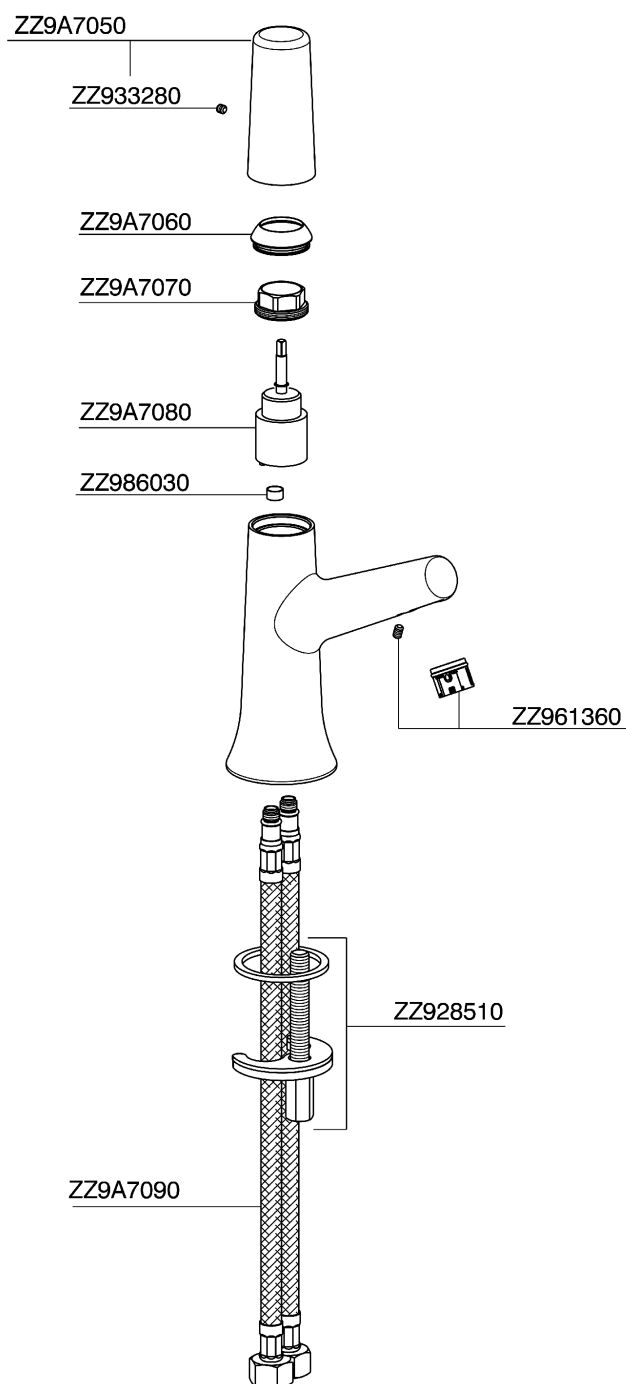

Lavabo monomando VITA_VI000544

VI000544

<https://es.cisal.it/lavabo-monomando-vita-vi000544>

2024-12-03