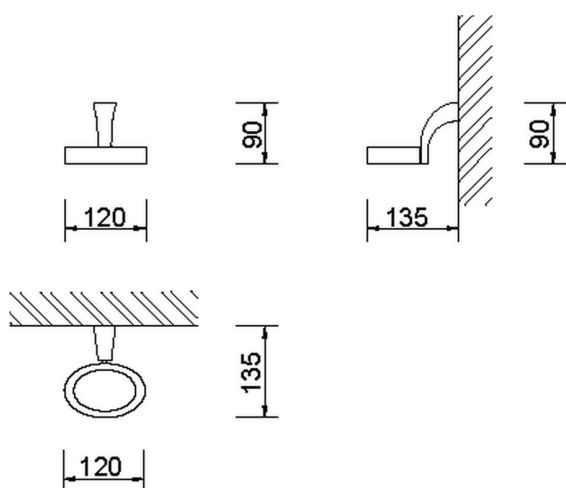

Jabonera ACCESORIOS BAÑO_AE090600

MODELO **AE090600**

Jabonera, olla de cerámica de pared

ACABADOS DISPONIBLES

CARACTERÍSTICAS

2024-12-22