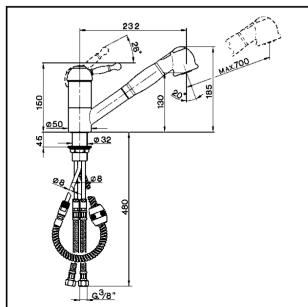

Fregadero monomando ducha extraíble KITCHEN_AY002570

cisal

AY 00257

- Monocomando livello
- Single lever sink mixer
- Einhand-Spültischbatterie
- Mitigeur évier