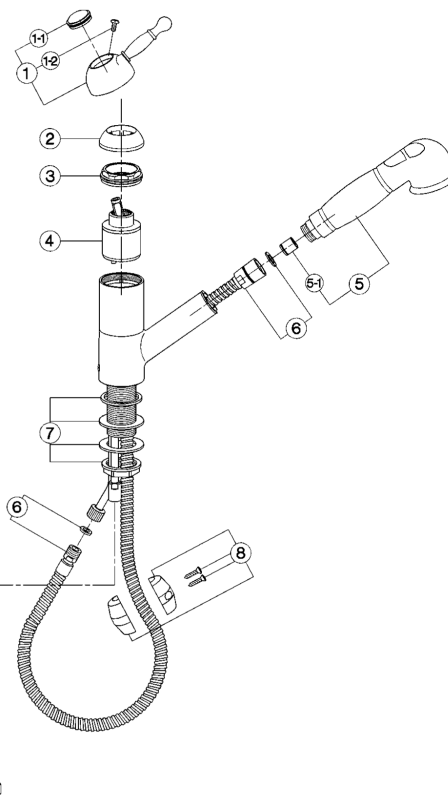

### AY 00257

- Monocomando livello
- Single lever sink mixer
- Einhand-Spültischbatterie
- Mitigeur évier

bar	PORTATA GETTO AERATO * AIRSPRAY FLOW RATE DURCHFLOß LUFTSTRAHL DEBIT JET MOUSSANT l/min.	PORTATA GETTO A PIOGGIA RAINSPRAY FLOW RATE DURCHFLOß REGENSTRAHL DEBIT JET PLUIE l/min.
0,5	4,5	4
1	6,5	6
2	10	9
3	12	11
4	14	13,5
5	16	15