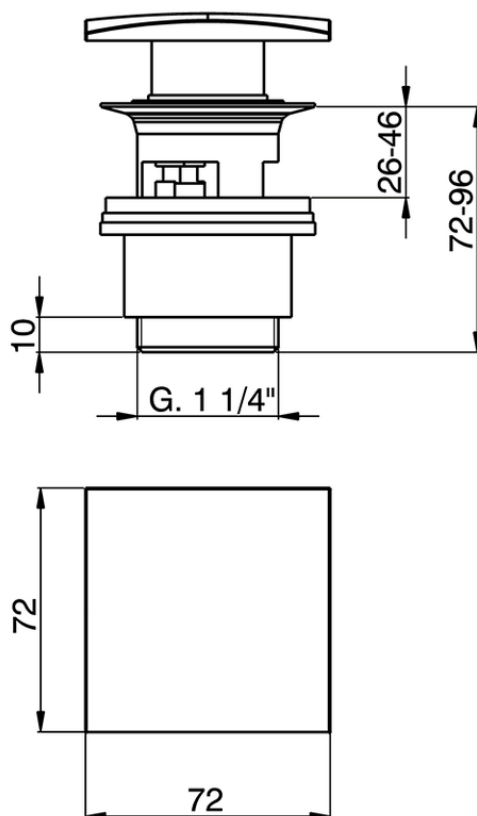

Válvula desagüe click-clack 1" 1/4 para lavabo COMPLEMENTOS_ZA001622

ZA001622

<https://es.cisal.it/valvula-desague-click-clack-1-1-4-para-lavabo-complementos-za001622>

2026-05-03