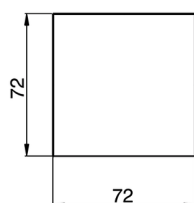

Válvula desagüe click-clack 1" 1/4 para lavabo **COMPLEMENTOS_ZA001622**

MODELO **ZA001622**

Válvula desagüe click-clack 1" 1/4 para lavabo, para sistema de desagüe con rebosadero

ACABADOS DISPONIBLES

-  **21** 21 Cromo
-  **24** 24 Oro
-  **2B** 2B Niquel Brillo
-  **2P** 2P Oro Rosa