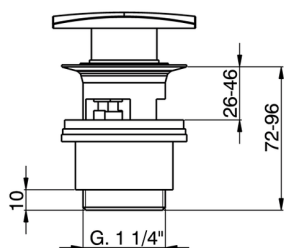

Válvula desagüe click-clack 1" 1/4 para lavabo **COMPLEMENTOS_ZA001622**

MODELO **ZA001622**

Válvula desagüe click-clack 1" 1/4 para lavabo, para sistema de desagüe con rebosadero

ACABADOS DISPONIBLES

-  **21** 21 Cromo
-  **24** 24 Oro
-  **2B** 2B Niquel Brillo
-  **2P** 2P Oro Rosa