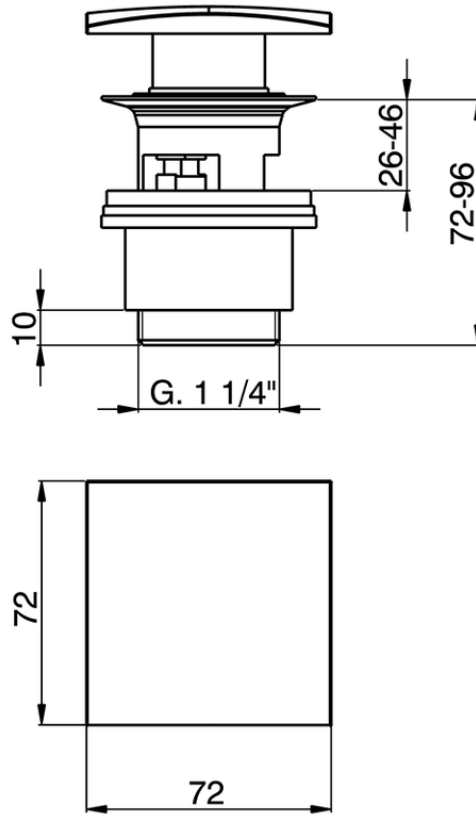

## Válvula desagüe click-clack 1" 1/4 para lavabo COMPLEMENTOS\_ZA001622

ZA001622

<https://es.cisal.it/valvula-desague-click-clack-1-1-4-para-lavabo-complementos-za001622>

2026-05-03