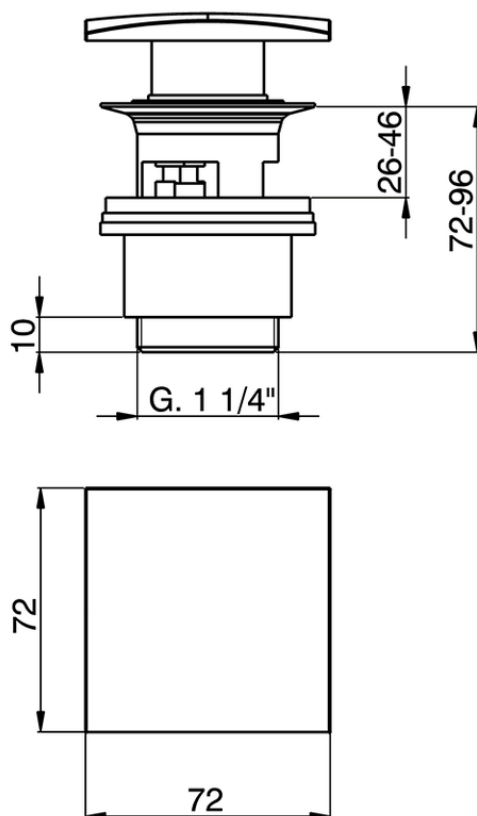

Válvula desagüe click-clack 1" 1/4 para lavabo COMPLEMENTOS_ZA001622

ZA001622

<https://es.cisal.it/valvula-desague-click-clack-1-1-4-para-lavabo-complementos-za001622>

2026-06-19