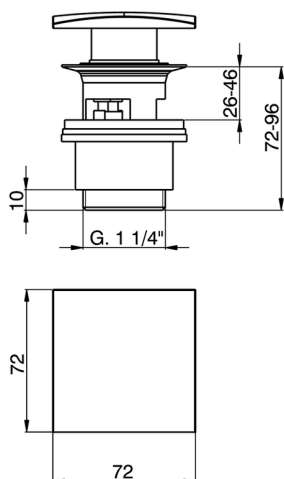

Válvula desagüe click-clack 1" 1/4 para lavabo **COMPLEMENTOS_ZA001622**

MODELO **ZA001622**

Válvula desagüe click-clack 1" 1/4 para lavabo, para sistema de desagüe con rebosadero

ACABADOS DISPONIBLES

-  **21** 21 Cromo
-  **24** 24 Oro
-  **2B** 2B Niquel Brillo
-  **2P** 2P Oro Rosa