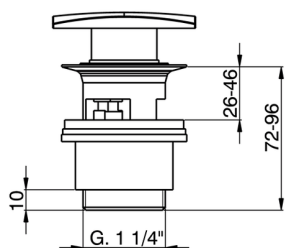

Válvula desagüe click-clack 1" 1/4 para lavabo COMPLEMENTOS_ZA001622

MODELO **ZA001622**

Válvula desagüe click-clack 1" 1/4 para lavabo, para sistema de desagüe con rebosadero

ACABADOS DISPONIBLES

-  **21** 21 Cromo
-  **24** 24 Oro
-  **2B** 2B Níquel Brillo
-  **2P** 2P Oro Rosa