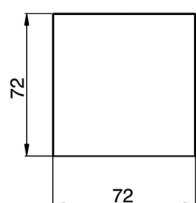

Válvula desagüe click-clack 1" 1/4 para lavabo COMPLEMENTOS_ZA001622

MODELO **ZA001622**

Válvula desagüe click-clack 1" 1/4 para lavabo, para sistema de desagüe con rebosadero

ACABADOS DISPONIBLES

-  **21** 21 Cromo
-  **24** 24 Oro
-  **2B** 2B Níquel Brillo
-  **2P** 2P Oro Rosa